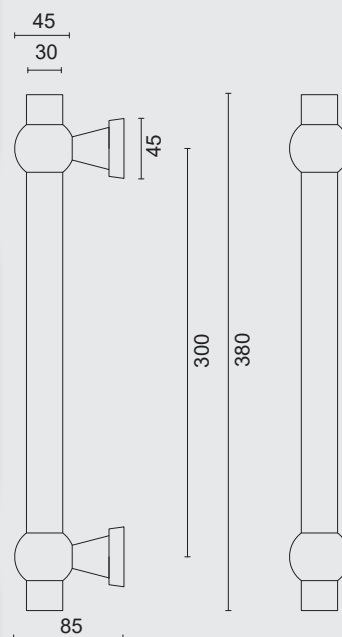

€ 119,98*

TREKKER **PETRA ROYAL OLD SILVER**

TIRANT **PETRA ROYAL OLD SILVER**

INCL. 2X TIGE M10/100MM

ART. **3.450.300**

(per stuk/par piece)

TREKKER **PETRA ROYAL OLD SILVER BLINDE MONTAGE**

TIRANT **PETRA ROYAL OLD SILVER MONTAGE AVEUGLE**

INCL. 2X

ART. **3.450.303**
(per stuk/par piece)

€ 125,98*

TREKKER **PETRA ROYAL OLD SILVER PAAR VOOR GLAS**

TIRANT **PETRA ROYAL OLD SILVER PAIRE PORTE SECURIT**

INCL. 2X TIGE M10/55MM

Ø 13

ART. **3.450.306**
(per paar/par paire)

€ 235,96*

TREKKER **PETRA ROYAL OLD SILVER PAAR DEURDIKTE>3CM**

TIRANT **PETRA ROYAL OLD SILVER PORTE PAIRE EPAIS.>3CM**

INCL. 2X TIGE M10/100MM

ART. **3.450.307**
(per paar/par paire)

€ 241,96*