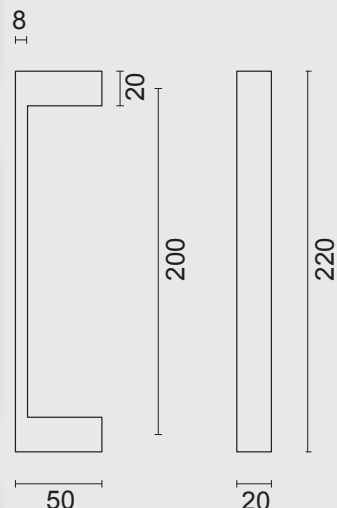

€ 64,00*

TREKKER **COSMIC 20/200 MAT BRONS**

TIRANT **COSMIC 20/200 FUME MAT**

INCL. 2X TIGE M10/100MM

ART. **3.424.420**

(per stuk/par piece)

P. 579

P. 568

P. 531

P. 502

P. 492

P. 427

TREKKER **COSMIC 20/200 MAT BRONS BLINDE MONTAGE**

TIRANT **COSMIC 20/200 FUME MAT MONTAGE AVEUGLE**

INCL. 2X

ART. **3.424.423**
(per stuk/par piece)

€ 70,00*

TREKKER **COSMIC 20/200 MAT BRONS PAAR VOOR GLAS**

TIRANT **COSMIC 20/200 FUME MAT PAIRE PORTE SECURIT**

INCL. 2X TIGE M10/55MM

ART. **3.424.426**
(per paar/par paire)

€ 124,00*

TREKKER **COSMIC 20/200 MAT BRONS PAAR DEURDIKTE>3CM**

TIRANT **COSMIC 20/200 FUME MAT PAIRE PORTE EPAIS.>3CM**

INCL. 2X TIGE M10/100MM

ART. **3.424.427**
(per paar/par paire)

€ 130,00*