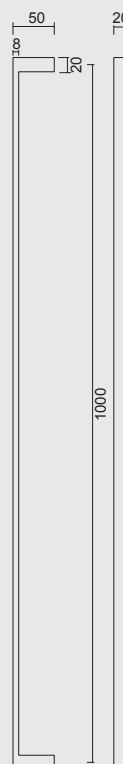

PRO★INOX PLUS
PROFESSIONAL QUALITY LABEL

* PRIJZEN EXCL. BTW/PRIX HORS TVA