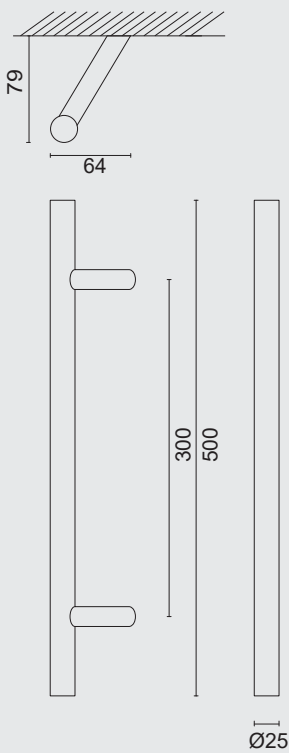

- GEEN BLINDE MONTAGE MOGELIJK
- FIXATION AVEUGLE PAS POSSIBLE