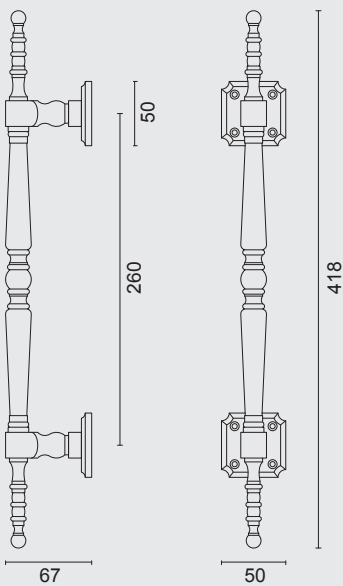

€235,96*

- TREKKER **RUBENS TITANIUM PAAR VOOR GLAS**
- TIRANT **RUBENS TITANE PAIRE PORTE SECURIT**

ART. **3.417.036**
(per paar/par paire)

INCL. 2X TIGE M10/55MM

(DE PAREN HEBBEN GEEN ROZASSEN/
LES PAIRES N'ONT PAS DE ROSACES)