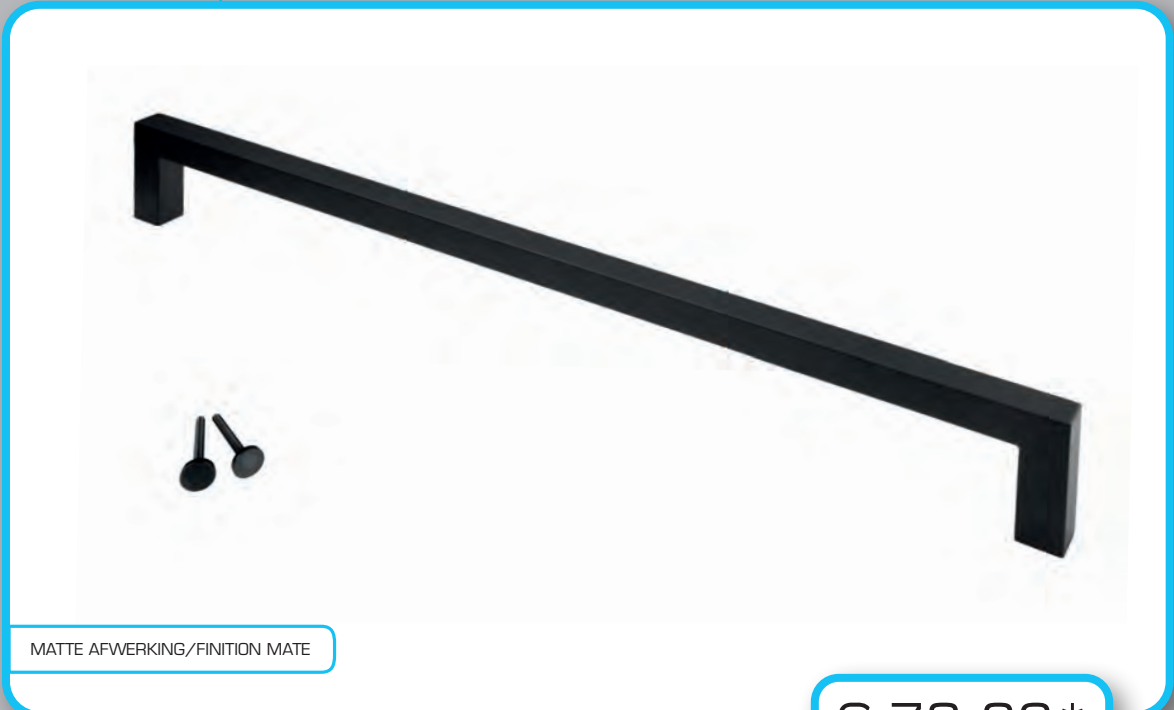

MATTE AFWERKING/FINITION MATE

€ 78,36*

- TREKKER **CUBICA 20/1000 ZWART**
- TIRANT **CUBICA 20/1000 NOIR**
- ART. **3.572.090**
  (per stuk/par piece)

INCL. 2X TIGE M10/100MM