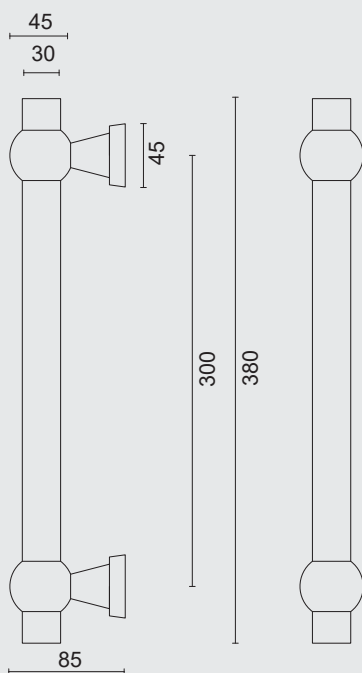

- TREKKER **PETRA ROYAL NIKKEL BLINDE MONTAGE**
- TIRANT **PETRA ROYAL NICKEL BRILLANT MONTAGE AVEUGLE**
- ART. **3.450.023**
  (per stuk/par piece)

INCL. 2X

€ 124,80*