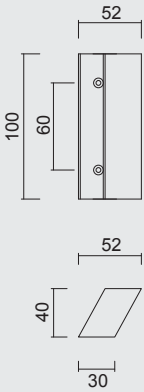

PRO INOX PLUS
PROFESSIONAL QUALITY LABEL