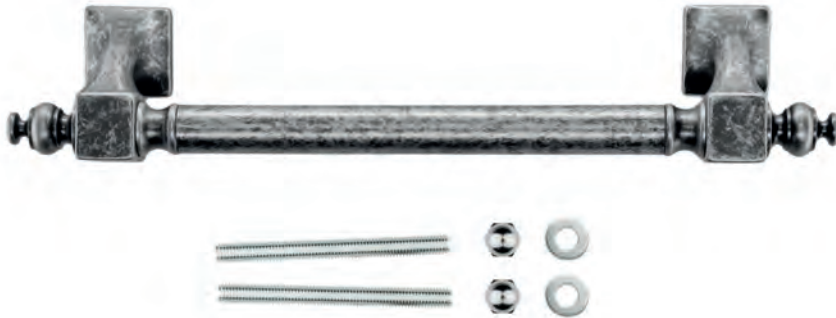

INCL. 2X TIGE M10/100MM

- TREKKER **PETRA 200MM OLD SILVER BLINDE MONTAGE**
- TIRANT **PETRA 200MM OLD SILVER MONTAGE AVEUGLE**
- ART. **3.468.303**  
[per stuk/par piece]

INCL. 2X 

€ 85,98\*

- TREKKER **PETRA 200MM OLD SILVER PAAR VOOR GLAS**
- TIRANT **PETRA 200MM OLD SILVER PAIRE PORTE SECURIT**
- ART. **3.468.306**  
[per paar/par paire]

INCL. 2X TIGE M10/55MM

€ 155,96\*

- TREKKER **PETRA 200MM OLD SILVER PAAR DEURDIKTE>3CM**
- TIRANT **PETRA 200MM OLD SILVER PAIRE PORTE EPAIS.>3CM**
- ART. **3.468.307**  
[per paar/par paire]

INCL. 2X TIGE M10/100MM

€ 161,96\*

€ 65,98\*

TREKKER **40 OLD SILVER**

TIRANT **40 OLD SILVER**

ART. **3.169.300**

(per stuk/par piece)

INCL. 2X TIGE M10/100MM

GEEN BLINDE MONTAGE MOGELIJK