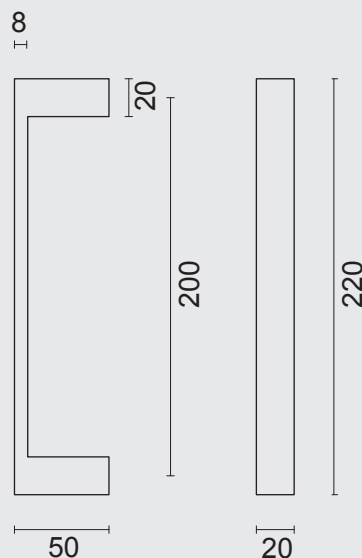

TREKKER **COSMIC 20/200 WIT STRUCTUUR PAAR DEURDIKTE>3CM**

TIRANT **COSMIC 20/200 BLANC STRUCTURE PAIRE PORTE EPAIS.>3CM**

INCL. 2X TIGE M10/100MM

ART. **3.424.107**
(per paar/par paire)

€ 115,96*