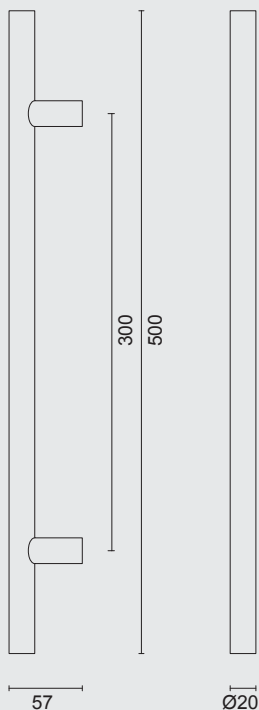

\* PRIJZEN EXCL. BTW/PRIX HORS TVA

€ 35,98\*

- TREKKER T 20/300/500 INOX PLUS
- TIRANT T 20/300/500 INOX PLUS
- ART. **3.577.000**  
[per stuk/par piece]

INCL. 2X TIGE M10/100MM

€ 41,98\*

- TREKKER T 20/300/500 INOX PLUS BLINDE MONTAGE
- TIRANT T 20/300/500 INOX PLUS MONTAGE AVEUGLE
- ART. **3.577.003**  
[per stuk/par piece]