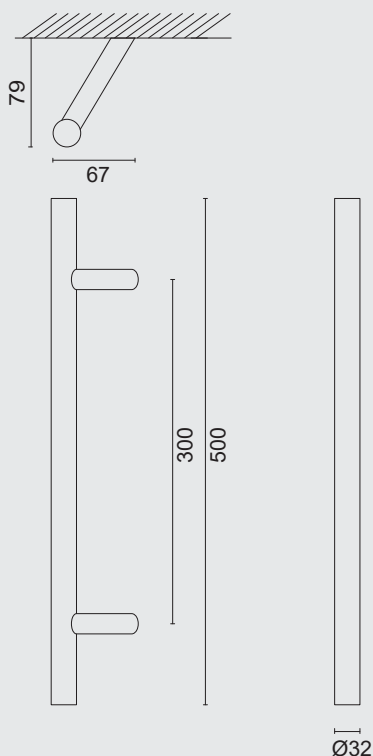

€ 69,98\*

- TREKKER **ST 32/300/500 ZWART STRUCTUUR UV**
- TIRANT **ST 32/300/500 NOIR STRUCTURE UV**
- ART. **3.668.410** INCL. 2X TIGE M10/100MM  
(per stuk/par piece)

- GEEN BLINDE MONTAGE MOGELIJK
- FIXATION AVEUGLE PAS POSSIBLE