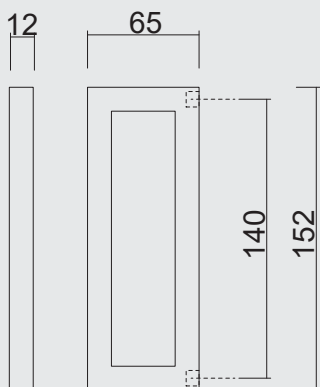

INCL. 2X TIGE M10/100MM

P. 567

P. 441

MATTE AFWERKING/FINITION MATE

€ 41,00\*

- TREKKER **QUBE ZWART**
- TIRANT **QUBE NOIR**
- ART. **3.540.090**  
(per stuk/par piece)

INCL. 2X TIGE M8/100MM

- GEEN BLINDE MONTAGE MOGELIJK
- FIXATION AVEUGLE PAS POSSIBLE