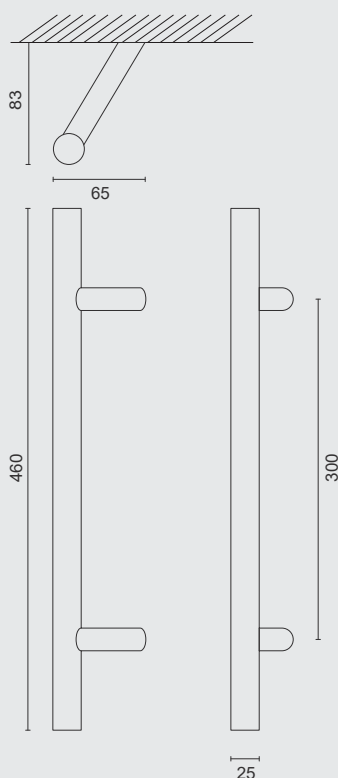

INCL. 2X TIGE M10/100MM

- GEEN BLINDE MONTAGE MOGELIJK
- FIXATION AVEUGLE PAS POSSIBLE

ART. **3.139.006**  
(per paar/par paire)

INCL. 2X TIGE M10/32MM

€100,88\*

- TREKKER **ST 25/300/460 INOX PLUS PAAR VOOR GLAS**
- TIRANT **ST 25/300/460 INOX PLUS PAIRE PORTE SECURIT**