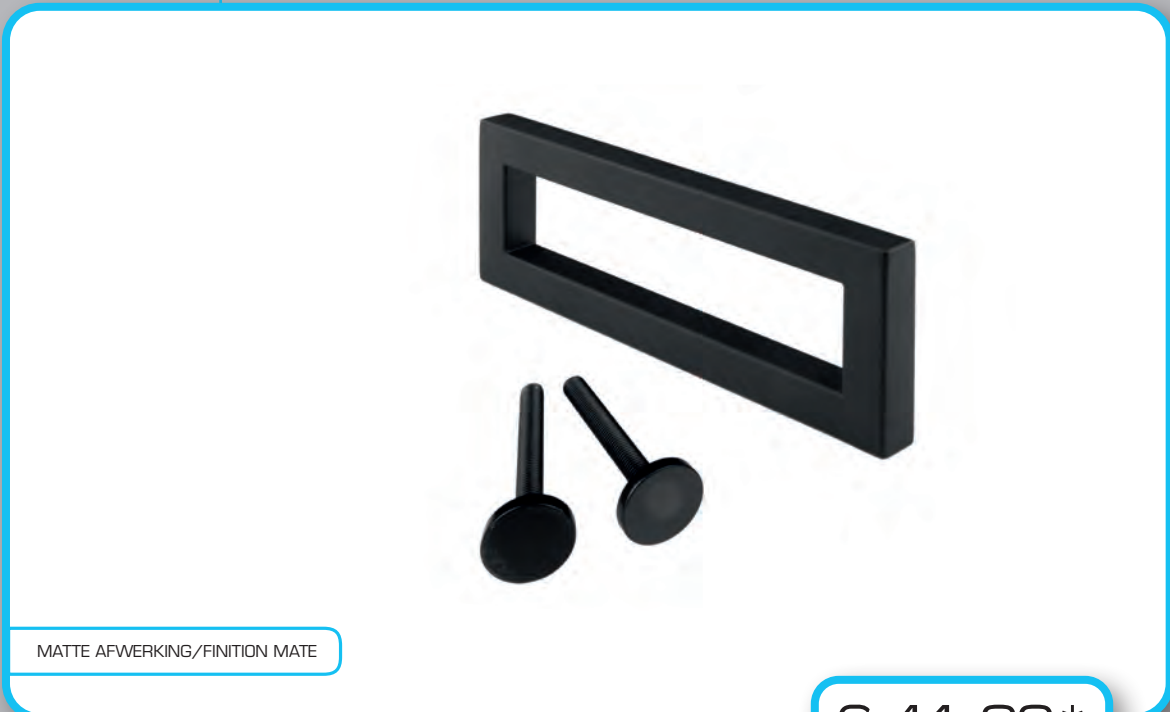

INCL. 2X TIGE M10/100MM

P. 567

P. 441

MATTE AFWERKING/FINITION MATE

€ 41,00\*

- TREKKER **QUBE ZWART**
- TIRANT **QUBE NOIR**
- ART. **3.540.090**  
(per stuk/par piece)

INCL. 2X TIGE M8/100MM

- GEEN BLINDE MONTAGE MOGELIJK
- FIXATION AVEUGLE PAS POSSIBLE