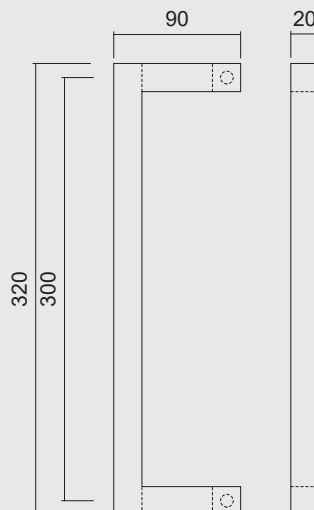

PRO★INOX PLUS
PROFESSIONAL QUALITY LABEL