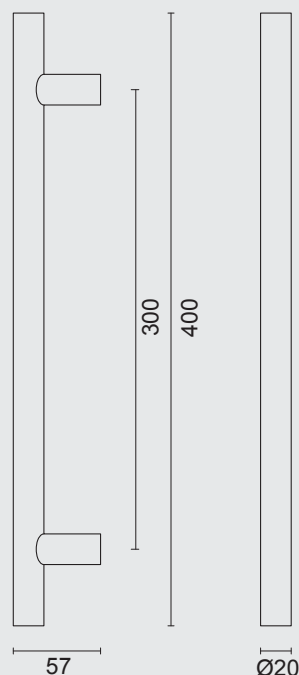

PRO★INOX PLUS
PROFESSIONAL QUALITY LABEL

* PRIJZEN EXCL. BTW/PRIX HORS TVA