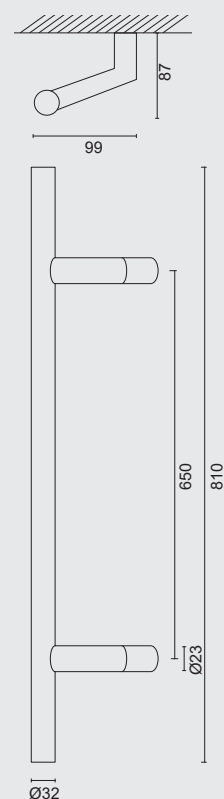

\* PRIJZEN EXCL. BTW/PRIX HORS TVA

€ 88,98\*

- TREKKER **STCOT 32/650/810 INOX PLUS**
- TIRANT **STCOT 32/650/810 INOX PLUS**
- ART. **3.505.000**  
[per stuk/par piece]

INCL. 2X TIGE M10/100MM

- TREKKER **STCOT 32/650/810 INOX PLUS BLINDE MONTAGE**
- TIRANT **STCOT 32/650/810 INOX PLUS MONTAGE AVEUGLE**
- ART. **3.505.003**  
[per stuk/par piece]