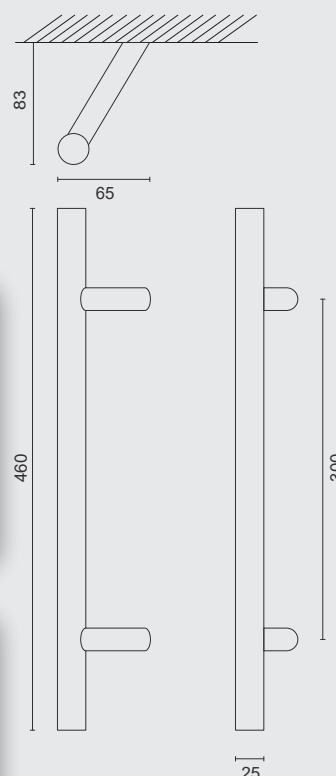

PRO★INOX PLUS
PROFESSIONAL QUALITY LABEL

* PRIJZEN EXCL. BTW/PRIX HORS TVA