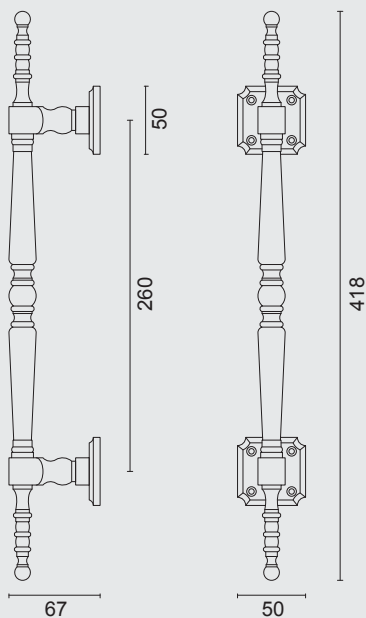

€ 85,98\*

- TREKKER **RUBENS OLD YELLOW**
- TIRANT **RUBENS OLD YELLOW**
- ART. **3.417.310**  
[per stuk/par piece]

INCL. 2X TIGE M10/100MM

- GEEN BLINDE MONTAGE MOGELIJK
- FIXATION AVEUGLE PAS POSSIBLE