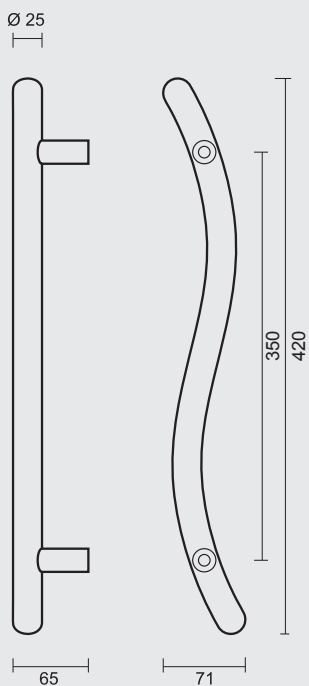

€ 62,00*

- TREKKER **S 25/350/420 INOX PLUS BLINDE MONTAGE**
- TIRANT **S 25/350/420 INOX PLUS MONTAGE AVEUGLE**
- ART. **3.146.003**
  (per stuk/par piece)

INCL. 2X