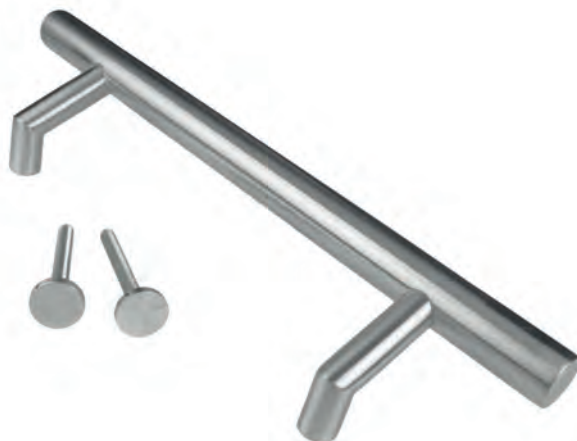

P. 544

€ 68,20*

TREKKER **STCOT 32/300/460 INOX PLUS**

TIRANT **STCOT 32/300/460 INOX PLUS**

INCL. 2X TIGE M10/100MM

ART. **3.504.000**

(per stuk/par piece)

TREKKER **STCOT 32/300/460 INOX PLUS BLINDE MONTAGE**

TIRANT **STCOT 32/300/460 INOX PLUS MONTAGE AVEUGLE**

INCL. 2X

ART. **3.504.003**
(per stuk/par piece)

€ 74,20*

TREKKER **STCOT 32/300/460 INOX PLUS PAAR VOOR GLAS**

TIRANT **STCOT 32/300/460 INOX PLUS PAIRE PORTE SECURIT**

INCL. 2X TIGE M10/55MM

Ø 13

ART. **3.504.006**
(per paar/par paire)

€ 132,40*

TREKKER **STCOT 32/300/460 INOX PLUS PAAR DEURD.>3CM**

TIRANT **STCOT 32/300/460 INOX PLUS PAIRE PORTE EP.>3CM**

INCL. 2X TIGE M10/100MM

ART. **3.504.007**
(per paar/par paire)

€ 138,40*