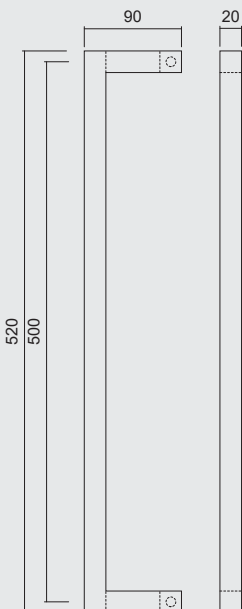

- GEEN BLINDE MONTAGE MOGELIJK
- FIXATION AVEUGLE PAS POSSIBLE

€ 151,32\*

- TREKKER **SQUARE D 20/500 ZWART STRUCTUUR UV PAAR VOOR GLAS**
- TIRANT **SQUARE D 20/500 NOIR STRUCTURE UV PAIRE PORTE SECURIT**
- ART. **3.575.416** INCL. 2X TIGE M10/55MM  
(per paar/par paire)