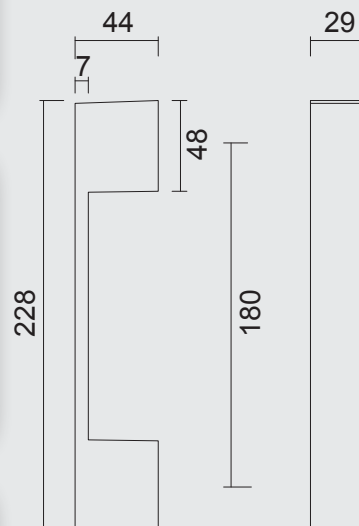

RAL 9005 - MATTE AFWERKING/FINITION MATE

€ 49,98*

TREKKER **X-TREME 180MM ZWART**

TIRANT **X-TREME 180MM NOIR**

INCL. 2X TIGE M10/100MM

ART. **3.526.090**

(per stuk/par piece)

P. 566

P. 500

P. 491

P. 437

P. 436

TREKKER **X-TREME 180MM ZWART BLINDE MONTAGE**

TIRANT **X-TREME 180MM NOIR MONTAGE AVEUGLE**

INCL. 2X

ART. **3.526.093**
(per stuk/par piece)

€ 55,98*

TREKKER **X-TREME 180MM ZWART PAAR VOOR GLAS**

TIRANT **X-TREME 180MM NOIR PAIRE PORTE SECURIT**

INCL. 2X TIGE M10/55MM

ART. **3.526.096**
(per paar/par paire)

€ 95,96*

TREKKER **X-TREME 180MM ZWART PAAR DEURDIKTE>3CM**

TIRANT **X-TREME 180MM NOIR PAIRE PORTE EPAIS.>3CM**

INCL. 2X TIGE M10/100MM

ART. **3.526.097**
(per paar/par paire)

€101,96*