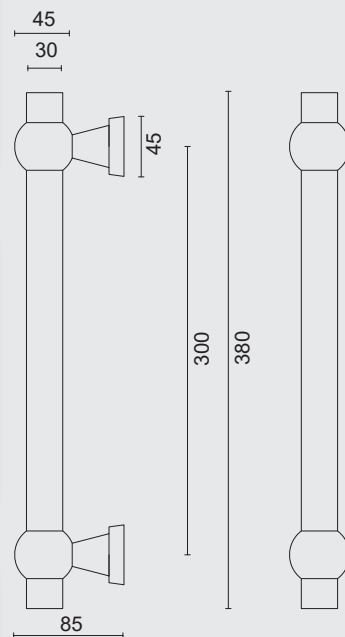

€ 297,12\*

TREKKER **PETRA ROYAL CARBON BLACK PAAR DEURDIKTE>3CM**

TIRANT **PETRA ROYAL CARBON BLACK PAIRE PORTE EPAIS.>3CM**

INCL. 2X TIGE M10/100MM

ART. **3.450.327**  
 (per paar/par paire)

€ 303,12\*

-  P. 592
-  P. 591
-  P. 587
-  P. 586
-  P. 574
-  P. 528
-  P. 527
-  P. 495
-  P. 490