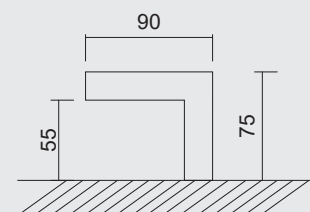

€ 59,60*

TREKKER **SQUARE D 20/300 INOX PLUS**

TIRANT **SQUARE D 20/300 INOX PLUS**

INCL. 2X TIGE M10/100MM

ART. **3.552.000**

(per stuk/par piece)

P. 540

P. 512

GEEN BLINDE MONTAGE MOGELIJK

FIXATION AVEUGLE PAS POSSIBLE

TREKKER **SQUARE D 20/300 INOX PLUS PAAR VOOR GLAS**

TIRANT **SQUARE D 20/300 INOX PLUS PAIRE PORTE SECURIT**

INCL. 2X TIGE M10/55MM

ART. **3.552.006**
(per paar/par paire)

€ 115,20*

TREKKER **SQUARE D 20/300 INOX PLUS PAAR DEURDIKTE>3CM**

TIRANT **SQUARE D 20/300 INOX PLUS PAIRE PORTE EPAIS.>3CM**

INCL. 2X TIGE M10/100MM

ART. **3.552.007**
(per paar/par paire)

€ 121,20*

PRO★INOX PLUS
PROFESSIONAL QUALITY LABEL

* PRIJZEN EXCL. BTW/PRIX HORS TVA