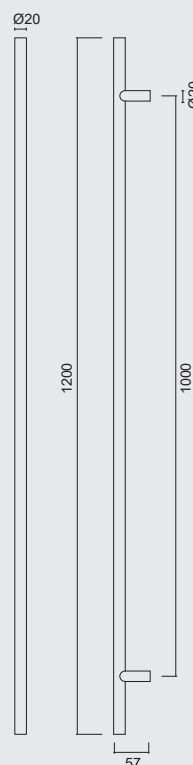

PRO★INOX PLUS
PROFESSIONAL QUALITY LABEL

* PRIJZEN EXCL. BTW/PRIX HORS TVA