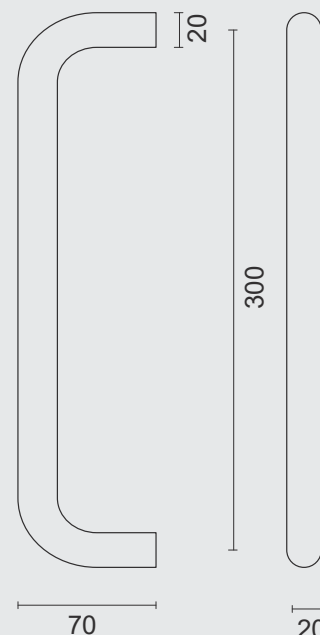

PRO★INOX PLUS
PROFESSIONAL QUALITY LABEL

* PRIJZEN EXCL. BTW/PRIX HORS TVA