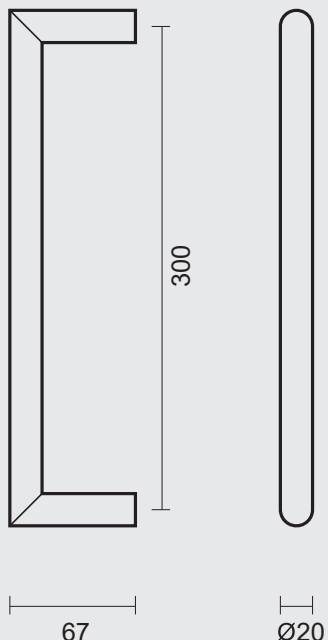

€ 92,00*

- TREKKER **URG 20/300 INOX PLUS PAAR VOOR GLAS**
- TIRANT **URG 20/300 INOX PLUS PAIRE PORTE SECURIT**
- ART. **3.154.006**
  [per paar/par paire]

INCL. 2X TIGE M10/55MM