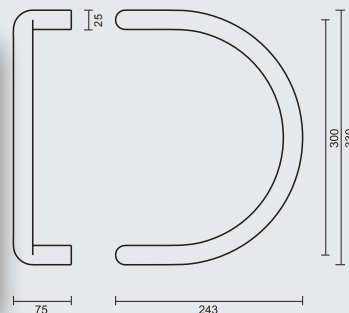

TREKKER **C 25/300 INOX PLUS PAAR VOOR GLAS**

TIRANT **C 25/300 INOX PLUS PAIRE PORTE SECURIT**

INCL. 2X TIGE M10/55MM

 ∅ 13

ART. **3.152.006**

(per paar/par paire)

€ 124,00

TREKKER **C 25/300 INOX PLUS PAAR DEURDIKTE>3CM**