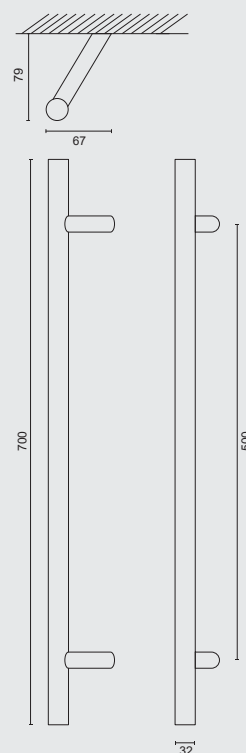

PRO★INOX PLUS
PROFESSIONAL QUALITY LABEL

* PRIJZEN EXCL. BTW/PRIX HORS TVA