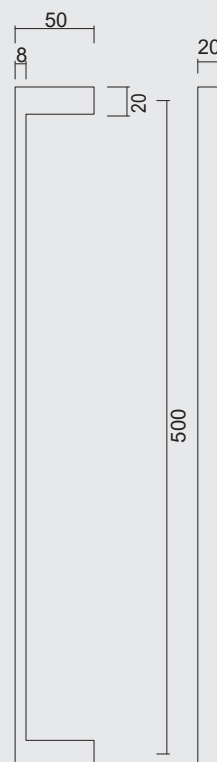

TREKKER **COSMIC 20/500 WIT PAAR STRUCTUUR
DEURDIKTE > 3CM**

TIRANT **COSMIC 20/500 BLANC STRUCTURE
PAIRE PORTE EPAIS > 3CM**

INCL. 2X TIGE M10/100MM

ART. **3.501.107**
(per paar/par paire)

€ 144,00*