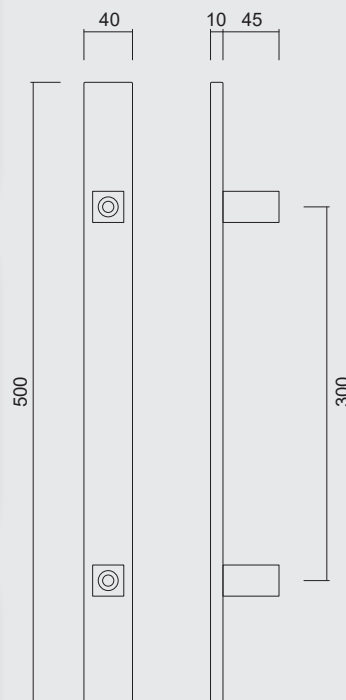

€ 111,52\*

TREKKER **FLAT 300/500 INOX PLUS PAAR DEURDIKTE>3CM**

TIRANT **FLAT 300/500 INOX PLUS PAIRE PORTE EPAIS.>3CM**

INCL. 2X TIGE M10/100MM

ART. **3.519.007**  
(per paar/par paire)

€ 117,52\*

**PRO★INOX PLUS**  
PROFESSIONAL QUALITY LABEL