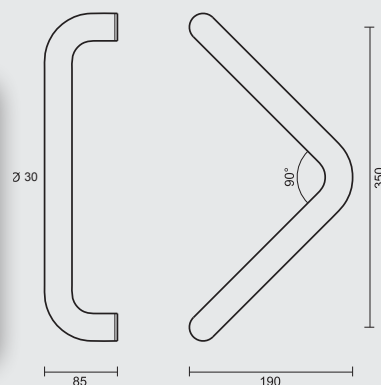

PRO★INOX PLUS
PROFESSIONAL QUALITY LABEL

* PRIJZEN EXCL. BTW/PRIX HORS TVA