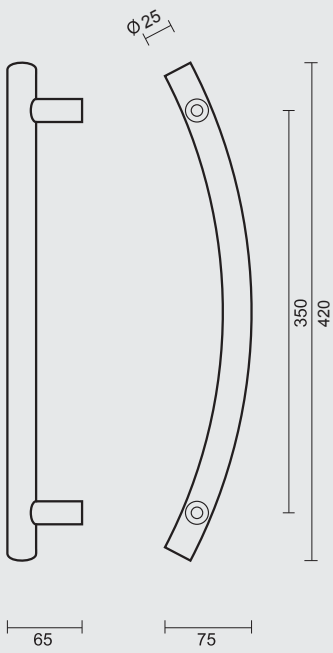

€ 58,40*

- TREKKER **GT 25/350/420 INOX PLUS BLINDE MONTAGE**
- TIRANT **GT 25/350/420 INOX PLUS MONTAGE AVEUGLE**
- ART. **3.145.003**
  (per stuk/par piece)

INCL. 2X