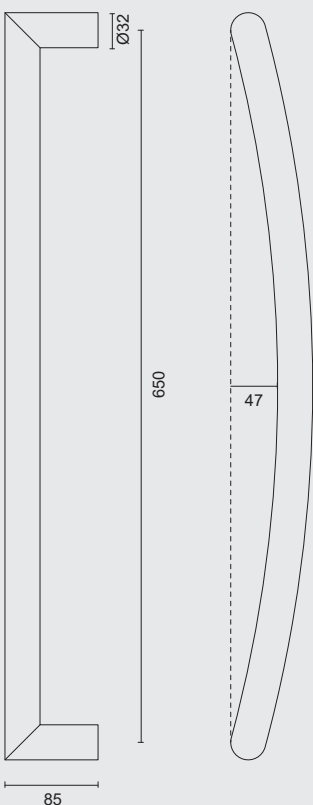

INCL. 2X TIGE M10/100MM

€ 105,00\*

- TREKKER **UGG 32/650 INOX PLUS BLINDE MONTAGE**
- TIRANT **UGG 32/650 INOX PLUS MONTAGE AVEUGLE**
- ART. **3.144.003**  
(per stuk/par piece)

INCL. 2X

€ 194,00\*

- TREKKER **UGG 32/650 INOX PLUS PAAR VOOR GLAS**
- TIRANT **UGG 32/650 INOX PLUS PAIRE PORTE SECURIT**
- ART. **3.144.006**  
(per paar/par paire)