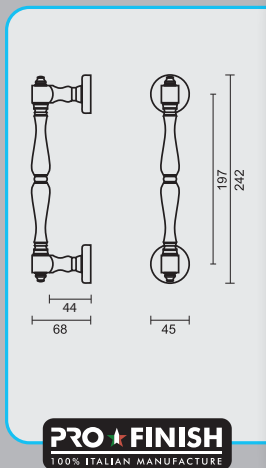

€ 62,98\*

€ 62,98\*

TREKKER 40 KOPER

TIRANT 40 LAITON

ART. 3.169.040  
(per stuk/par piece)

INCL. 2X TIGE M10/100MM

NIET VERKRIJGBAAR IN PAAR/  
PAS DISPONIBLE EN PAIRE

GEEN BLINDE MONTAGE MOGELIJK/  
FIXATION AVEUGLE PAS POSSIBLE