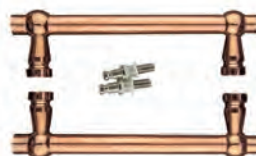

€ 93,98*

TREKKER **PETRA 200MM ROSA**

TIRANT **PETRA 200MM ROSA**

ART. **3.468.360**

(per stuk/par piece)

INCL. 2X TIGE M10/100MM

P. 592

P. 591

P. 587

P. 574

P. 528

P. 527

P. 499

P. 495

P. 490

TREKKER **PETRA 200MM ROSA BLINDE MONTAGE**

TIRANT **PETRA 200MM ROSA MONTAGE AVEUGLE**

INCL. 2X

ART. **3.468.363**
(per stuk/par piece)

€ 99,98*

TREKKER **PETRA 200MM ROSA PAAR VOOR GLAS**

TIRANT **PETRA 200MM ROSA PAIRE PORTE SECURIT**

INCL. 2X TIGE M10/55MM

ART. **3.468.366**
(per paar/par paire)

€ 183,96*

TREKKER **PETRA 200MM ROSA PAAR DEURDIKTE>3CM**

TIRANT **PETRA 200MM ROSA PAIRE PORTE EPAISSEUR>3CM**

INCL. 2X TIGE M10/100MM

ART. **3.468.367**
(per paar/par paire)

€ 189,96*

PRO FINISH
100% ITALIAN MANUFACTURE

* PRIJZEN EXCL. BTW/PRIX HORS TVA