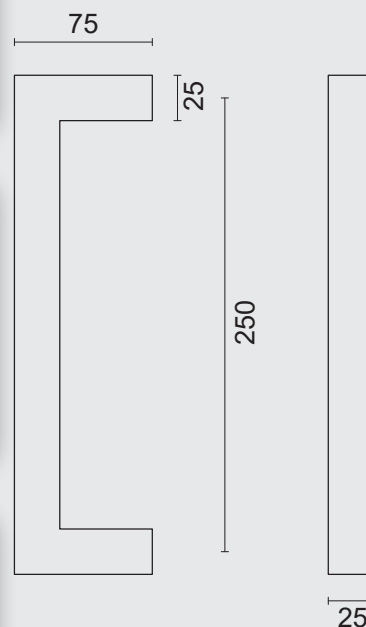

€ 99,96\*

TREKKER **CUBICA 25/250 INOX PLUS PAAR DEURDIKTE>3CM**

TIRANT **CUBICA 25/250 INOX PLUS PAIRE PORTE EPAIS.>3CM**

INCL. 2X TIGE M10/100MM

ART. **3.378.007**  
(per paar/par paire)

€ 105,96\*

**PRO★INOX PLUS**  
PROFESSIONAL QUALITY LABEL