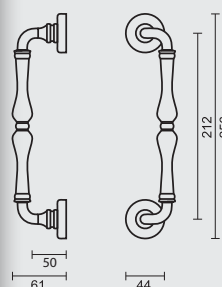

PRO FINISH
100% ITALIAN MANUFACTURE

€ 62,98*