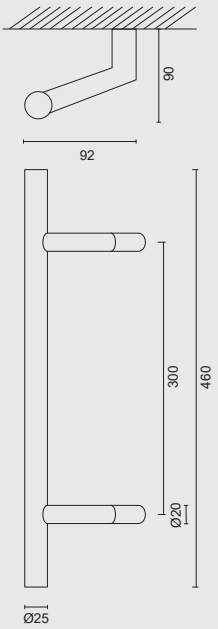

- TREKKER **STCOT 25/300/460 ZWART STRUCTUUR UV BLINDE MONTAGE**
- TIRANT **STCOT 25/300/460 NOIR STRUCTURE UV MONTAGE AVEUGLE**
- ART. **3.404.413** INCL. 2X
  [per stuk/par piece]

€ 75,98*