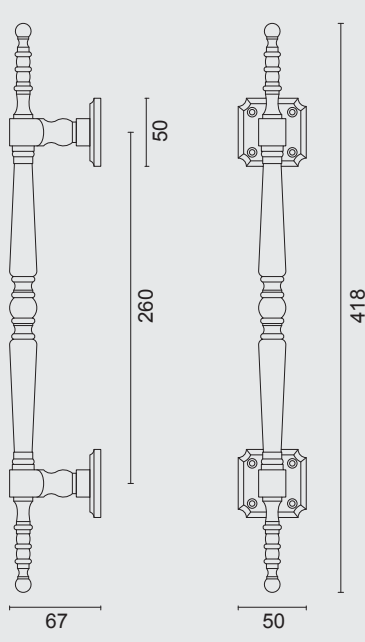

€ 138,40\*

-  P. 599
-  P. 597
-  P. 589
-  P. 497
-  P. 488

€ 79,98\*

- TREKKER **RUBENS BRONS**
- TIRANT **RUBENS FUME**
- ART. **3.417.060**  
[per stuk/par piece]

INCL. 2X TIGE M10/100MM

- GEEN BLINDE MONTAGE MOGELIJK
- FIXATION AVEUGLE PAS POSSIBLE