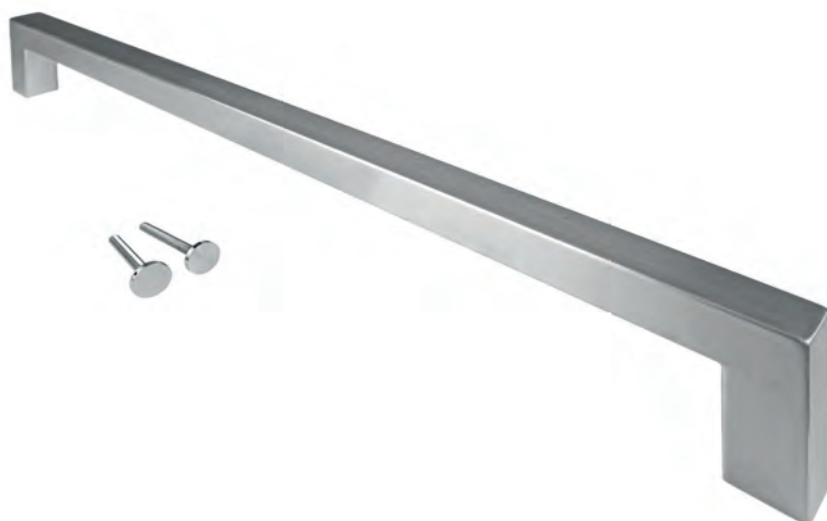

€ 99,00*

TREKKER **CARRE 25/1000 INOX PLUS**

TIRANT **CARRE 25/1000 INOX PLUS**

INCL. 2X TIGE M10/100MM

ART. **3.386.000**

(per stuk/par piece)

TREKKER **CARRE 25/1000 INOX PLUS BLINDE MONTAGE**

TIRANT **CARRE 25/1000 INOX PLUS MONTAGE AVEUGLE**

INCL. 2X

ART. **3.386.003**
(per stuk/par piece)

€ 105,00*

TREKKER **CARRE 25/1000 INOX PLUS PAAR VOOR GLAS**

TIRANT **CARRE 25/1000 INOX PLUS PAIRE PORTE SECURIT**

INCL. 2X TIGE M10/55MM

Ø 13

ART. **3.386.006**
(per paar/par paire)

€ 194,00*

TREKKER **CARRE 25/1000 INOX PLUS PAAR DEURDIKTE>3CM**

TIRANT **CARRE 25/1000 INOX PLUS PAIRE PORTE EPAIS.>3CM**

INCL. 2X TIGE M10/100MM

ART. **3.386.007**
(per paar/par paire)

€ 200,00*