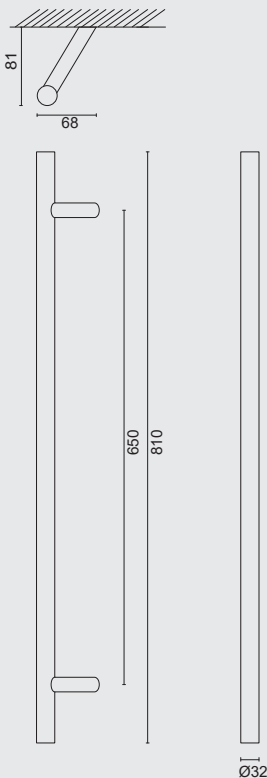

- GEEN BLINDE MONTAGE MOGELIJK
- FIXATION AVEUGLE PAS POSSIBLE

€ 187,92\*

- TREKKER **ST 32/650/810 ZWART STRUCTUUR UV PAAR VOOR GLAS**
- TIRANT **ST 32/650/810 NOIR STRUCTURE UV PAIRE PORTE SECURIT**
- ART. **3.499.416** INCL. 2X TIGE M10/32MM  
(per paar/par paire)