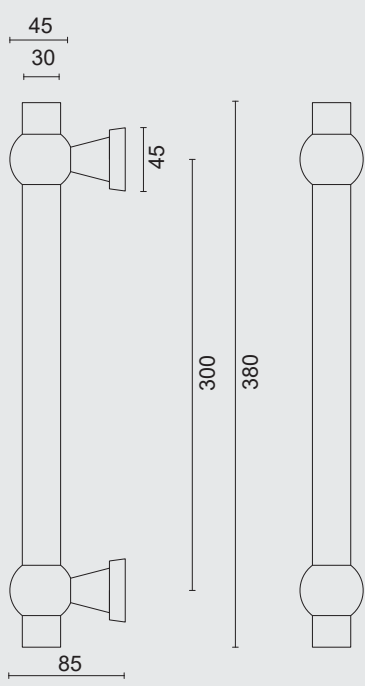

INCL. 2X TIGE M10/100MM

€ 124,98\*

- TREKKER **PETRA ROYAL INOX LOOK BLINDE MONTAGE**
- TIRANT **PETRA ROYAL INOX LOOK MONTAGE AVEUGLE**
- ART. **3.450.003**  
(per stuk/par piece)

INCL. 2X 

€ 233,96\*

- TREKKER **PETRA ROYAL INOX LOOK PAAR VOOR GLAS**
- TIRANT **PETRA ROYAL INOX LOOK PAIRE PORTE SECURIT**
- ART. **3.450.006**  
(per paar/par paire)