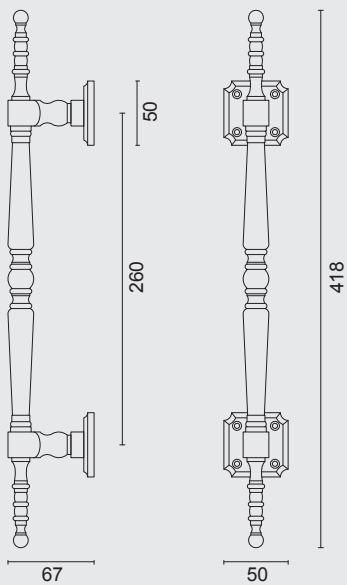

- GEEN BLINDE MONTAGE MOGELIJK
- FIXATION AVEUGLE PAS POSSIBLE