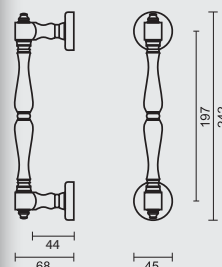

PRO FINISH
100% ITALIAN MANUFACTURE

€ 59,60*

TREKKER **1700S BRONS**

TIRANT **1700S FUME**

ART. **3.171.060**
(per stuk/par piece)

INCL. 2X TIGE M8/100MM

NIET VERKRIJGBAAR IN PAAR/
PAS DISPONIBLE EN PAIRE

GEEN BLINDE MONTAGE MOGELIJK/
FIXATION AVEUGLE PAS POSSIBLE