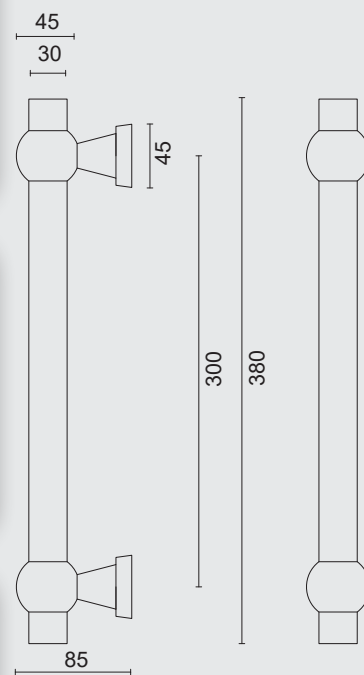

RAL 9005 - MATTE AFWERKING/FINITION MATE

€ 117,98*

TREKKER **PETRA ROYAL ZWART**

TIRANT **PETRA ROYAL NOIR**

ART. **3.450.090**

(per stuk/par piece)

INCL. 2X TIGE M10/100MM

TREKKER **PETRA ROYAL ZWART BLINDE MONTAGE**

TIRANT **PETRA ROYAL NOIR MONTAGE AVEUGLE**

INCL. 2X

ART. **3.450.093**
(per stuk/par piece)

€ 123,98*

TREKKER **PETRA ROYAL ZWART PAAR VOOR GLAS**

TIRANT **PETRA ROYAL NOIR PORTE SECURIT**

INCL. 2X TIGE M10/55MM

Ø 13

ART. **3.450.096**
(per paar/par paire)

€ 231,96*

TREKKER **PETRA ROYAL ZWART PAAR DEURDIKTE>3CM**

TIRANT **PETRA ROYAL NOIR PORTE EPAISSEUR>3CM**

INCL. 2X TIGE M10/100MM

ART. **3.450.097**
(per paar/par paire)

€ 237,96*