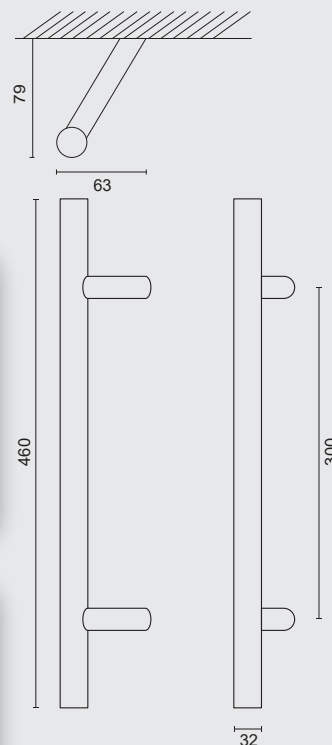

PRO★INOX PLUS
PROFESSIONAL QUALITY LABEL

* PRIJZEN EXCL. BTW/PRIX HORS TVA