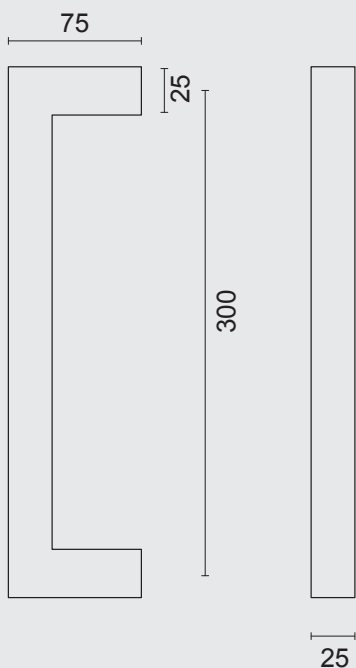

\* PRIJZEN EXCL. BTW/PRIX HORS TVA

€ 59,98\*

- TREKKER **CUBICA 25/300 INOX PLUS**
- TIRANT **CUBICA 25/300 INOX PLUS**
- ART. **3.506.000**  
(per stuk/par piece)

INCL. 2X TIGE M10/100MM

€ 65,98\*

- TREKKER **CUBICA 25/300 INOX PLUS BLINDE MONTAGE**
- TIRANT **CUBICA 25/300 INOX PLUS MONTAGE AVEUGLE**
- ART. **3.506.003**  
(per stuk/par piece)