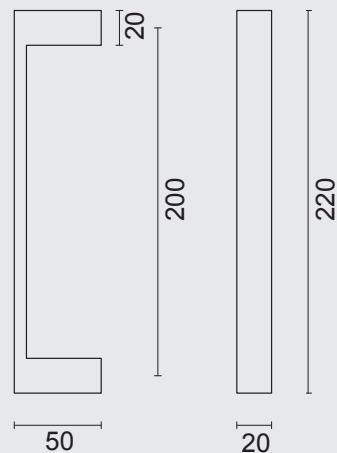

MATTE AFWERKING/FINITION MATE

€ 56,98*

TREKKER **COSMIC 20/200 ZWART**

TIRANT **COSMIC 20/200 NOIR**

INCL. 2X TIGE M10/100MM

ART. **3.424.090**

(per stuk/par piece)

TREKKER **COSMIC 20/200 ZWART BLINDE MONTAGE**

TIRANT **COSMIC 20/200 NOIR MONTAGE AVEUGLE**

INCL. 2X

ART. **3.424.093**
(per stuk/par piece)

€ 62,98*

TREKKER **COSMIC 20/200 ZWART PAAR VOOR GLAS**

TIRANT **COSMIC 20/200 NOIR PAIRE PORTE SECURIT**

INCL. 2X TIGE M10/55MM

ART. **3.424.096**
(per paar/par paire)

€ 109,96*

TREKKER **COSMIC 20/200 ZWART PAAR DEURDIKTE>3CM**

TIRANT **COSMIC 20/200 NOIR PAIRE PORTE EPAISSEUR>3CM**

INCL. 2X TIGE M10/100MM

ART. **3.424.097**
(per paar/par paire)

€ 115,96*

P. 579

P. 576

P. 568

P. 531

P. 492

P. 427

I 8