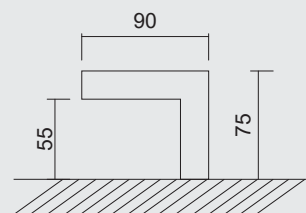

TIRANT **SQUARE D 20/300 NOIR STRUCTURE UV**

INCL. 2X TIGE M10/100MM

ART. **3.552.410**

(per stuk/par piece)

GEEN BLINDE MONTAGE MOGELIJK

FIXATION AVEUGLE PAS POSSIBLE

TREKKER **SQUARE D 20/300 ZWART STRUCTUUR UV  
PAAR VOOR GLAS**