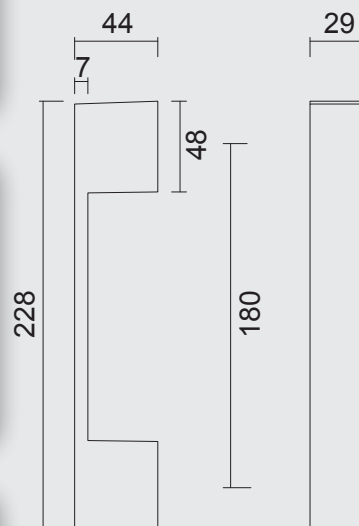

€ 59,00*

TREKKER **X-TREME 180MM CROMSAT**

TIRANT **X-TREME 180MM CROMSAT**

INCL. 2X TIGE M10/100MM

ART. **3.526.340**

(per stuk/par piece)

P. 566

P. 518

P. 500

P. 491

P. 437

TREKKER **X-TREME 180MM CROMSAT BLINDE MONTAGE**

TIRANT **X-TREME 180MM CROMSAT MONTAGE AVEUGLE**

INCL. 2X

ART. **3.526.343**
(per stuk/par piece)

€ 65,00*

TREKKER **X-TREME 180MM CROMSAT PAAR VOOR GLAS**

TIRANT **X-TREME 180MM CROMSAT PAIRE PORTE SECURIT**

INCL. 2X TIGE M10/55MM

Ø 13

ART. **3.526.346**
(per paar/par paire)

€ 114,00*

TREKKER **X-TREME 180MM CROMSAT PAAR DEURDIKTE>3CM**

TIRANT **X-TREME 180MM CROMSAT PAIRE PORTE EPAIS.>3CM**

INCL. 2X TIGE M10/100MM

ART. **3.526.347**
(per paar/par paire)

€ 120,00*