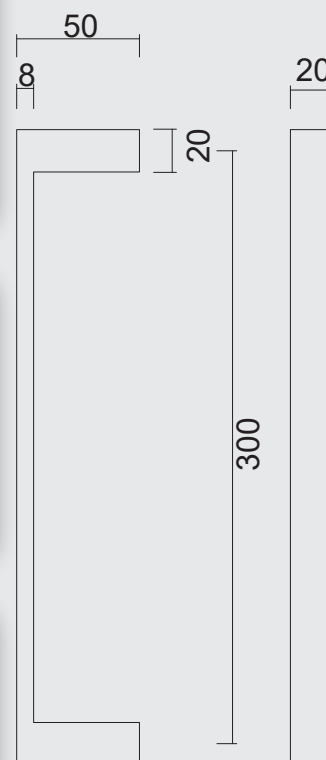

PRO★INOX PLUS
PROFESSIONAL QUALITY LABEL

* PRIJZEN EXCL. BTW/PRIX HORS TVA