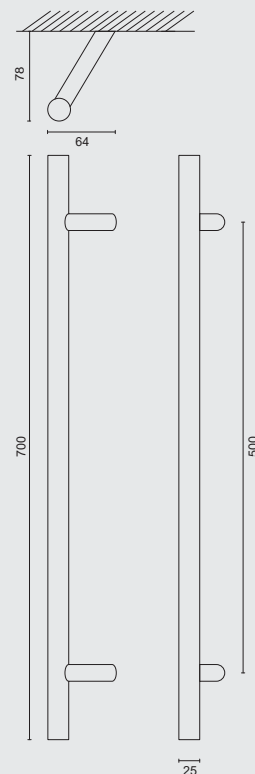

PRO★INOX PLUS
PROFESSIONAL QUALITY LABEL

* PRIJZEN EXCL. BTW/PRIX HORS TVA