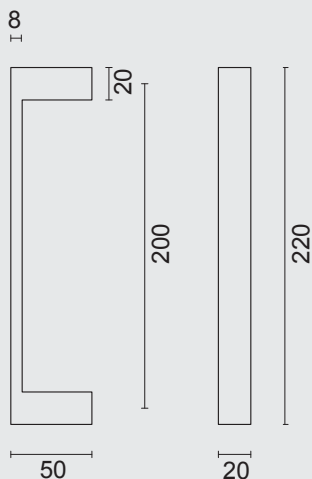

€ 63,00*

- TREKKER **COSMIC 20/200 MAT KOPER BLINDE MONTAGE**
- TIRANT **COSMIC 20/200 LAITON MAT MONTAGE AVEUGLE**
- ART. **3.424.053**
  (per stuk/par piece)

INCL. 2X