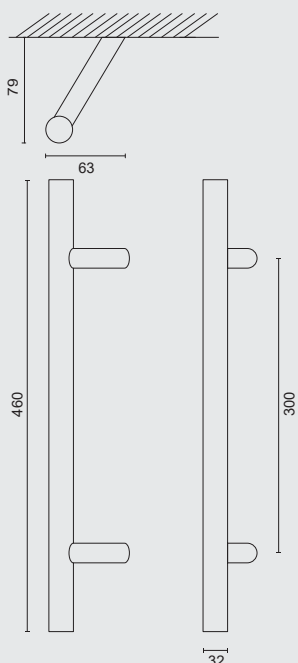

INCL. 2X TIGE M10/100MM

- GEEN BLINDE MONTAGE MOGELIJK
- FIXATION AVEUGLE PAS POSSIBLE

€ 114,80\*

- TREKKER **ST 32/300/460 INOX PLUS PAAR VOOR GLAS**
- TIRANT **ST 32/300/460 INOX PLUS PAIRE PORTE SECURIT**
- ART. **3.503.006**  
(per paar/par paire)