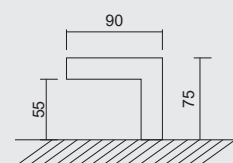

TREKKER **SQUARE D 20/500 ZWART PAAR VOOR DEURDIKTE>3CM**

TIRANT **SQUARE D 20/500 NOIR PAIRE PORTE EPAIS.>3CM**

INCL. 2X TIGE M10/100MM

ART. **3.575.097**
(per paar/par paire)

€ 149,96*