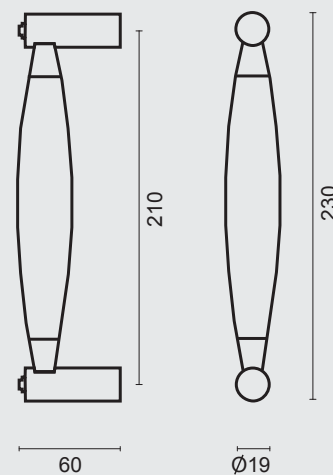

TREKKER **SATURNUS INOX PLUS PAAR DEURDIKTE > 3CM**

TIRANT **SATURNUS INOX PLUS PAIRE PORTE EPAIS. > 3CM**

INCL. 2X TIGE M10/100MM

ART. **3.158.007**
(per paar/par paire)

€ 94,00*

PRO★INOX PLUS
PROFESSIONAL QUALITY LABEL

* PRIJZEN EXCL. BTW/PRIX HORS TVA