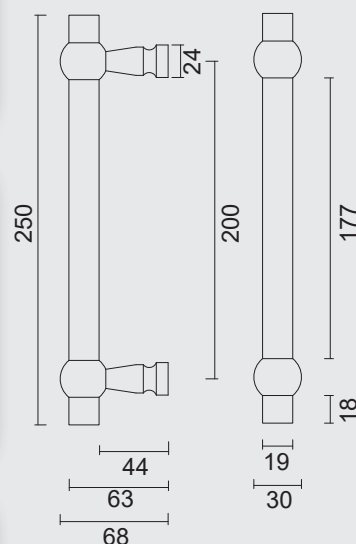

TREKKER **PETRA 200MM WIT PAAR DEURDIKTE>3CM**

TIRANT **PETRA 200MM BLANC PAIRE PORTE EPAIS.>3CM**

INCL. 2X TIGE M10/100MM

ART. **3.468.397**
(per paar/par paire)

€ 152,04*