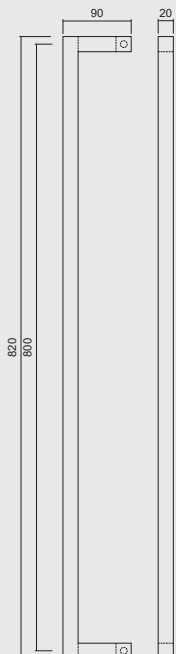

P. 542

P. 434

MATTE AFWERKING/FINITION MATE

€ 85,36\*

- TREKKER **SQUARE D 20/800 ZWART**
- TIRANT **SQUARE D 20/800 NOIR**
- ART. **3.576.090**  
(per stuk/par piece)

INCL. 2X TIGE M10/100MM

- GEEN BLINDE MONTAGE MOGELIJK
- FIXATION AVEUGLE PAS POSSIBLE