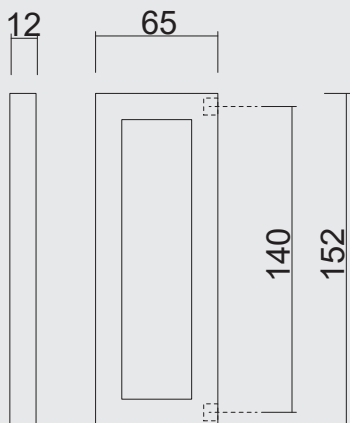

INCL. 2X TIGE M8/100MM

- GEEN BLINDE MONTAGE MOGELIJK
- FIXATION AVEUGLE PAS POSSIBLE

€ 78,00\*

- TREKKER **QUBE INOX PLUS PAAR VOOR GLAS**
- TIRANT **QUBE INOX PLUS PAIRE PORTE SECURIT**
- ART. **3.540.006**  
(per paar/par paire)