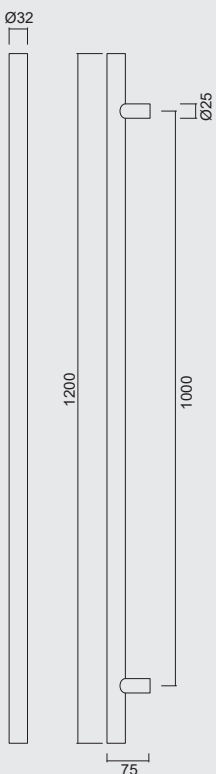

€ 115,98*

- TREKKER T 32/1000/1200 ZWART STRUCTUUR UV
  BLINDE MONTAGE
- TIRANT T 32/1000/1200 NOIR STRUCTURE UV
  MONTAGE AVEUGLE
- ART. 3.508.413 INCL. 2X
  (per stuk/par piece)