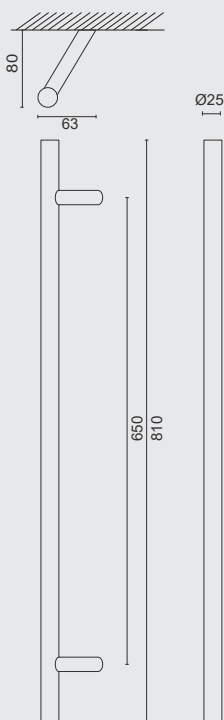

- GEEN BLINDE MONTAGE MOGELIJK
- FIXATION AVEUGLE PAS POSSIBLE