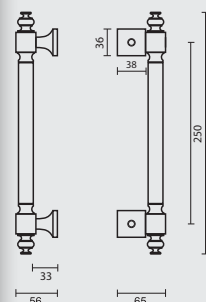

TREKKER **40 BRONS**

TIRANT **40 FUME**

ART. **3.169.060**
(per stuk/par piece)

INCL. 2X TIGE M10/100MM

NIET VERKRIJGBAAR IN PAAR/
PAS DISPONIBLE EN PAIRE

GEEN BLINDE MONTAGE MOGELIJK/
FIXATION AVEUGLE PAS POSSIBLE

PRO FINISH
100% ITALIAN MANUFACTURE

€ 62,98*

TREKKER **1700 BRONS**

TIRANT **1700 FUME**

ART. **3.179.060**
(per stuk/par piece)

INCL. 2X TIGE M8/100MM

NIET VERKRIJGBAAR IN PAAR/
PAS DISPONIBLE EN PAIRE

GEEN BLINDE MONTAGE MOGELIJK/
FIXATION AVEUGLE PAS POSSIBLE