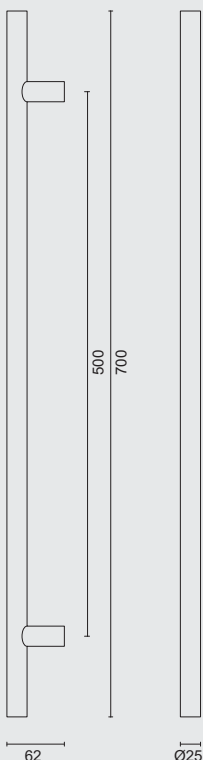

€ 68,98*

- TREKKER T 25/500/700 ZWART STRUCTUUR UV
  BLINDE MONTAGE
- TIRANT T 25/500/700 NOIR STRUCTURE UV
  MONTAGE AVEUGLE
- ART. 3.671.413 INCL. 2X
  (per stuk/par piece)