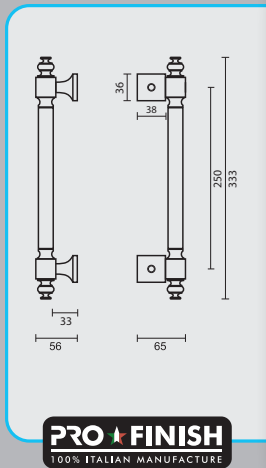

€ 62,98\*

€ 62,98\*

TREKKER 40 KOPER

TIRANT 40 LAITON

ART. 3.169.040  
(per stuk/par piece)

INCL. 2X TIGE M10/100MM

NIET VERKRIJGBAAR IN PAAR/  
PAS DISPONIBLE EN PAIRE

GEEN BLINDE MONTAGE MOGELIJK/  
FIXATION AVEUGLE PAS POSSIBLE