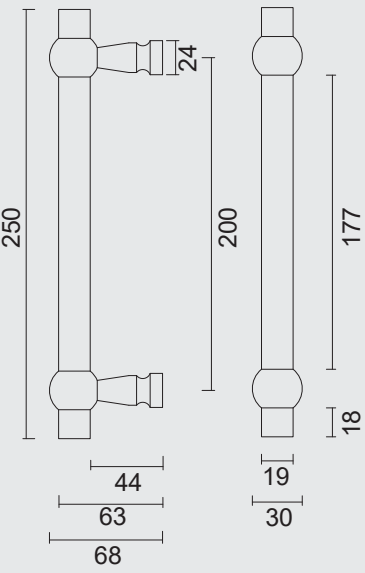

- TREKKER **PETRA 200MM OLD BRASS BLINDE MONTAGE**
- TIRANT **PETRA 200MM OLD BRASS MONTAGE AVEUGLE**
- ART. **3.468.383** INCL. 2X
  (per stuk/par piece)

€ 93,60*