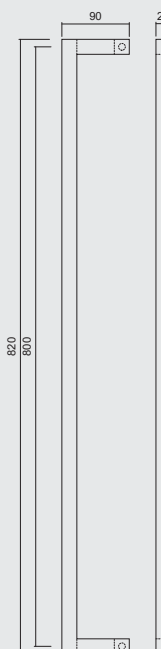

TREKKER **SQUARE D 20/800 INOX PLUS PAAR VOOR GLAS**

TIRANT **SQUARE D 20/800 INOX PLUS PAIRE PORTE SECURIT**

INCL. 2X TIGE M10/55MM

ART. **3.576.006**
(per paar/par paire)

€ 151,20*

TREKKER **SQUARE D 20/800 INOX PLUS PAAR DEURDIKTE>3CM**

TIRANT **SQUARE D 20/800 INOX PLUS PAIRE PORTE EPAIS.>3CM**

INCL. 2X TIGE M10/100MM

ART. **3.576.007**
(per paar/par paire)

€ 157,20*

PRO★INOX PLUS
PROFESSIONAL QUALITY LABEL

* PRIJZEN EXCL. BTW/PRIX HORS TVA