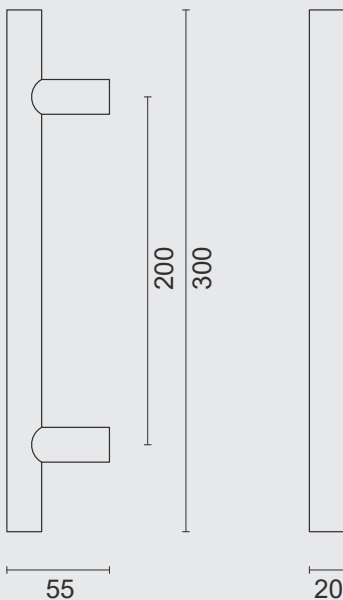

- TREKKER T 20/200/300 ZWART BLINDE MONTAGE
- TIRANT T 20/200/300 NOIR MONTAGE AVEUGLE
- ART. **3.134.093**
  (per stuk/par piece)

INCL. 2X

€ 44,98*