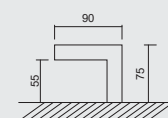

GEEN BLINDE MONTAGE MOGELIJK

FIXATION AVEUGLE PAS POSSIBLE