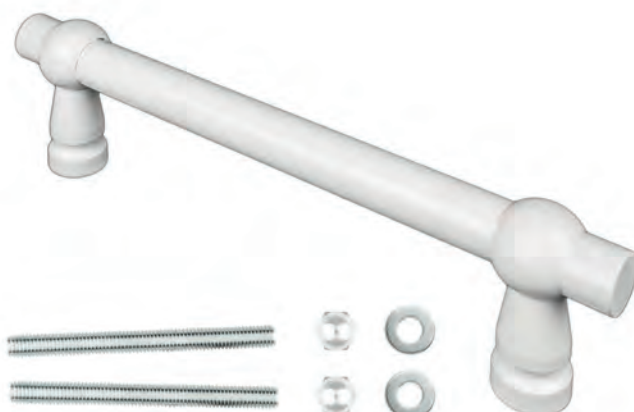

RAL 9016 - GLANZENDE AFWERKING / FINITION BRILLANTE

€ 75,02*

TREKKER **PETRA 200MM WIT**
TIRANT **PETRA 200MM BLANC**

ART. **3.468.390**
(per stuk/par piece)

INCL. 2X TIGE M10/100MM