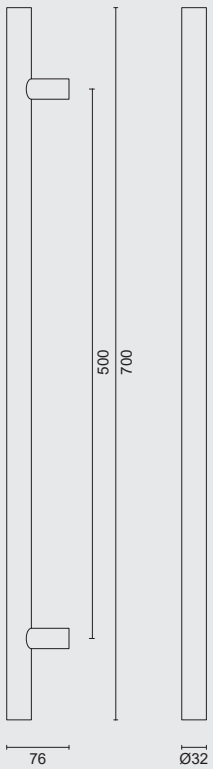

- TREKKER T 32/500/700 ZWART STRUCTUUR UV BLINDE MONTAGE
- TIRANT T 32/500/700 NOIR STRUCTURE UV MONTAGE AVEUGLE
- ART. 3.673.413 INCL. 2X
  (per stuk/par piece)

€ 75,40*