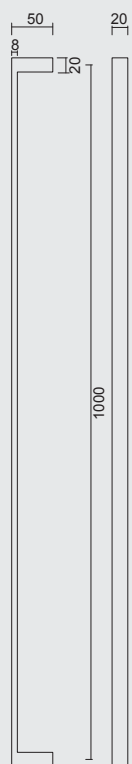

€ 117,30*

- TREKKER **COSMIC 20/1000 ZWART STRUCTUUR UV BLINDE MONTAGE**
- TIRANT **COSMIC 20/1000 NOIR STRUCTURE UV MONTAGE AVEUGLE**
- ART. **3.518.413** INCL. 2X
  (per stuk/par piece)