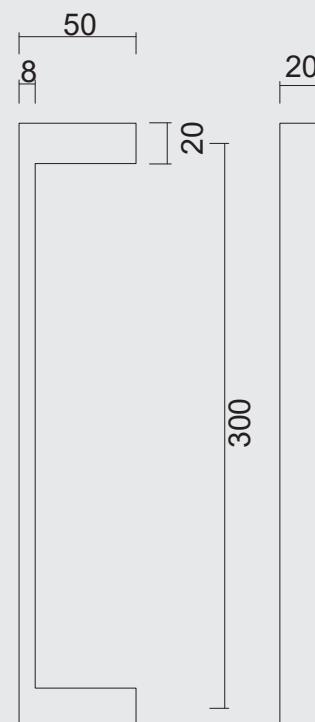

TREKKER **COSMIC 20/300 ZWART STRUCTUUR UV**
PAAR DEURDIKTE >3CM
TIRANT **COSMIC 20/300 NOIR STRUCTURE UV**
PAIRE PORTE EPAIS >3CM

INCL. 2X TIGE M10/100MM

ART. **3.507.417**
(per paar/par paire)

€ 129,96*

PRO★INOX PLUS
PROFESSIONAL QUALITY LABEL

* PRIJZEN EXCL. BTW/PRIX HORS TVA