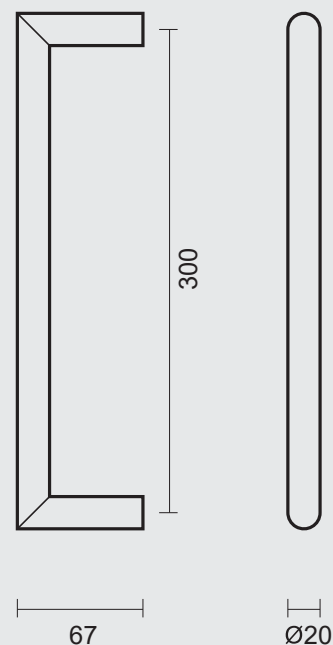

PRO★INOX PLUS
PROFESSIONAL QUALITY LABEL

* PRIJZEN EXCL. BTW/PRIX HORS TVA