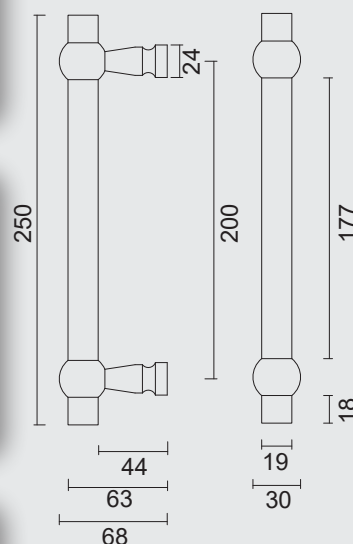

TREKKER **PETRA 200MM ROEST BLINDE MONTAGE**

TIRANT **PETRA 200MM ROUILLE MONTAGE AVEUGLE**

INCL. 2X

ART. **3.468.073**
(per stuk/par piece)

€ 74,20*

TREKKER **PETRA 200MM ROEST PAAR VOOR GLAS**

TIRANT **PETRA 200MM ROUILLE PAIRE PORTE SECURIT**

INCL. 2X TIGE M10/55MM

ART. **3.468.076**
(per paar/par paire)

€ 132,40*

TREKKER **PETRA 200MM ROEST PAAR DEURDIKTE > 3CM**

TIRANT **PETRA 200MM ROUILLE PAIRE PORTE EPAIS. > 3CM**

INCL. 2X TIGE M10/100MM

ART. **3.468.077**
(per paar/par paire)

€ 138,40*