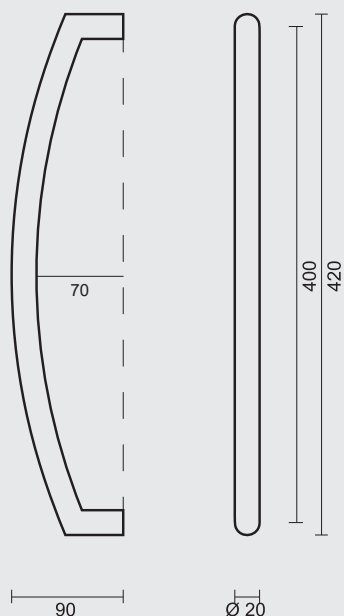

€ 54,00*

- TREKKER **CT 20/400 INOX PLUS BLINDE MONTAGE**
- TIRANT **CT 20/400 INOX PLUS MONTAGE AVEUGLE**
- ART. **3.148.003**
  (per stuk/par piece)

INCL. 2X