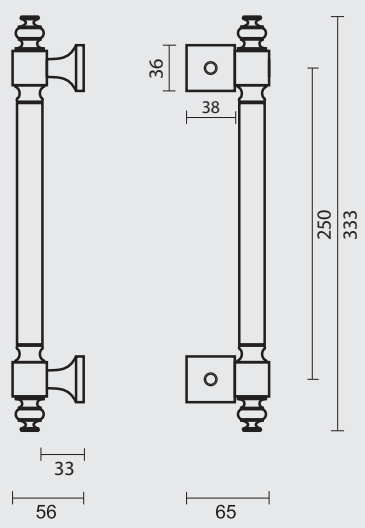

P. 495

P. 490

RAL 9005 - MATTE AFWERKING/FINITION MATE

€ 65,98\*

- TREKKER **40 ZWART**
- TIRANT **40 NOIR**
- ART. **3.169.090**  
[per stuk/par piece]

INCL. 2X TIGE M10/100MM

- GEEN BLINDE MONTAGE MOGELIJK
- FIXATION AVEUGLE PAS POSSIBLE
- NIET VERKRIJGBAAR IN PAREN
- PAS DISPONIBLE EN PAIRE