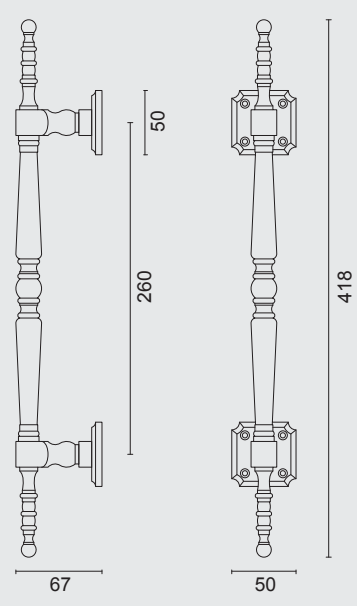

- GEEN BLINDE MONTAGE MOGELIJK
- FIXATION AVEUGLE PAS POSSIBLE