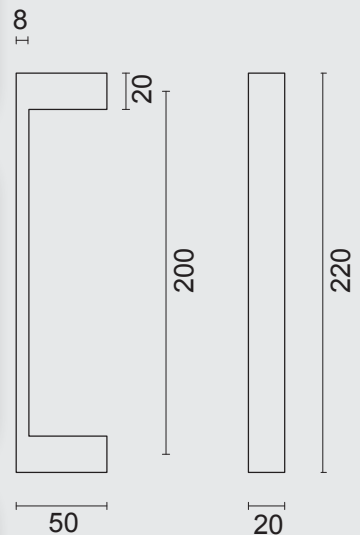

€ 59,00*

TREKKER **COSMIC 20/200 NIKKEL**

TIRANT **COSMIC 20/200 NICKEL BRILLANT**

INCL. 2X TIGE M10/100MM

ART. **3.424.020**

(per stuk/par piece)

TREKKER **COSMIC 20/200 NIKKEL BLINDE MONTAGE**

TIRANT **COSMIC 20/200 NICKEL BRILLANT MONTAGE AVEUGLE**

INCL. 2X

ART. **3.424.023**
(per stuk/par piece)

€ 65,00*

TREKKER **COSMIC 20/200 NIKKEL PAAR VOOR GLAS**

TIRANT **COSMIC 20/200 NICKEL BRILLANT PAIRE PORTE SECURIT**

INCL. 2X TIGE M10/55MM

Ø 13

ART. **3.424.026**
(per paar/par paire)

€ 114,00*

TREKKER **COSMIC 20/200 NIKKEL PAAR DEURDIKTE>3CM**

TIRANT **COSMIC 20/200 NICKEL BRILLANT PAIRE PORTE EP>3CM**

INCL. 2X TIGE M10/100MM

ART. **3.424.027**
(per paar/par paire)

€ 120,00*