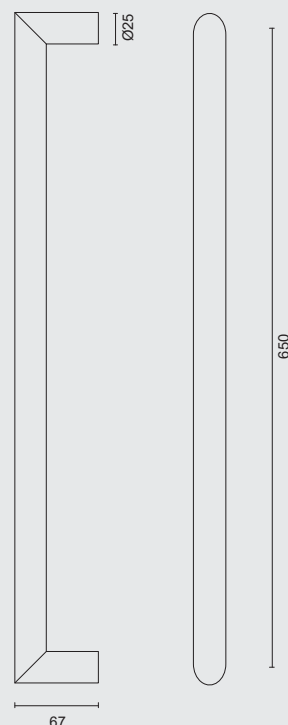

PRO★INOX PLUS
PROFESSIONAL QUALITY LABEL

* PRIJZEN EXCL. BTW/PRIX HORS TVA