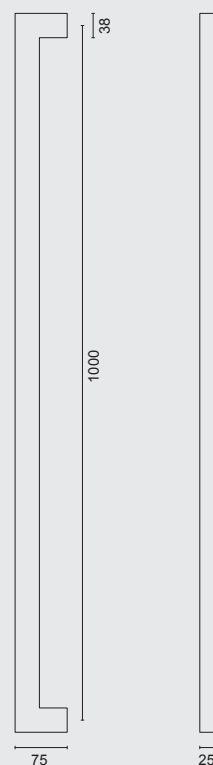

PRO★INOX PLUS
PROFESSIONAL QUALITY LABEL

* PRIJZEN EXCL. BTW/PRIX HORS TVA