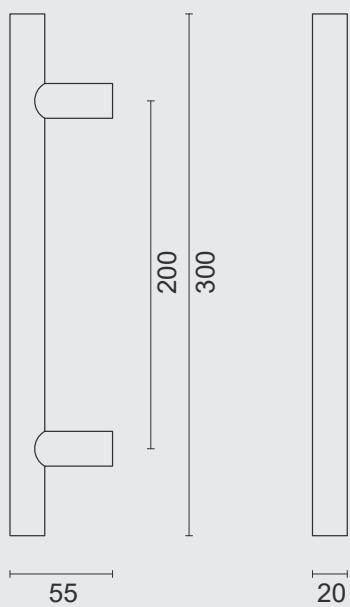

€ 29,46*

- TREKKER T 20/200/300 INOX PLUS BLINDE MONTAGE
- TIRANT T 20/200/300 INOX PLUS PAIRE MONTAGE AVEUGLE
- ART. **3.134.003**
  (per stuk/par piece)

INCL. 2X