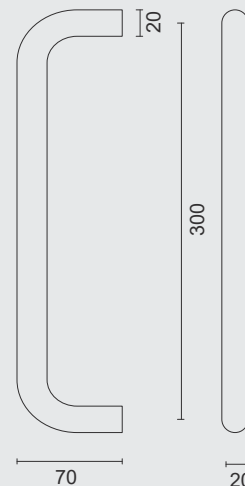

€ 59,40*

TREKKER **U 20/300 MAT BRONS**

TIRANT **U 20/300 FUME MAT**

ART. **3.141.420**

(per stuk/par piece)

INCL. 2X TIGE M10/100MM

TREKKER **U 20/300 MAT BRONS BLINDE MONTAGE**

TIRANT **U 20/300 FUME MAT MONTAGE AVEUGLE**

INCL. 2X

ART. **3.141.423**
(per stuk/par piece)

€ 65,40*

TREKKER **U 20/300 MAT BRONS PAAR VOOR GLAS**

TIRANT **U 20/300 FUME MAT PAIRE PORTE SECURIT**

INCL. 2X TIGE M10/55MM

ART. **3.141.426**
(per paar/par paire)

€ 114,80*

TREKKER **U 20/300 MAT BRONS PAAR DEURDIKTE>3CM**

TIRANT **U 20/300 FUME MAT PAIRE PORTE EPAIS.>3CM**

INCL. 2X TIGE M10/100MM

ART. **3.141.427**
(per paar/par paire)

€ 120,80*