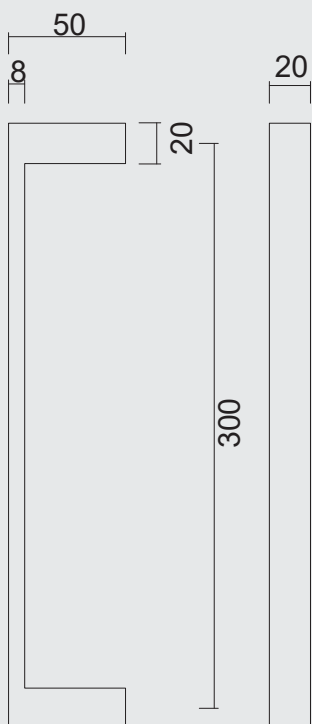

€ 60,98\*

- TREKKER **COSMIC 20/300 WIT STRUCTUUR**
  - TIRANT **COSMIC 20/300 BLANC STRUCTURE**
  - ART. **3.507.100** INCL. 2X TIGE M10/100MM
- (per stuk/par piece)

- TREKKER **COSMIC 20/300 WIT STRUCTUUR BLINDE MONTAGE**
  - TIRANT **COSMIC 20/300 BLANC STRUCTURE MONTAGE AVEUGLE**
  - ART. **3.507.103** INCL. 2X
- (per stuk/par piece)