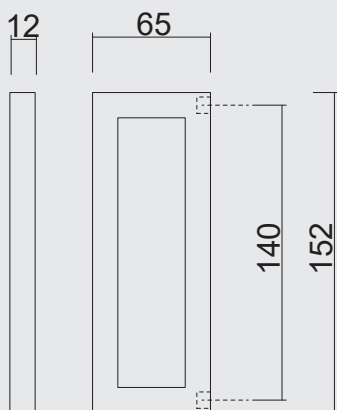

€ 78,00\*

- TREKKER **QUBE WIT STRUCTUUR PAAR VOOR GLAS**
- TIRANT **QUBE BLANC STRUCTURE PAIRE PORTE SECURIT**
- ART. **3.540.106**  
(per paar/par paire)

INCL. 2X TIGE M8/55MM

€ 84,00\*

- TREKKER **QUBE WIT STRUCTUUR PAAR DEURDIKTE>3CM**
- TIRANT **QUBE BLANC STRUCTURE PAIRE PORTE EPAIS.>3CM**
- ART. **3.540.107**  
(per paar/par paire)