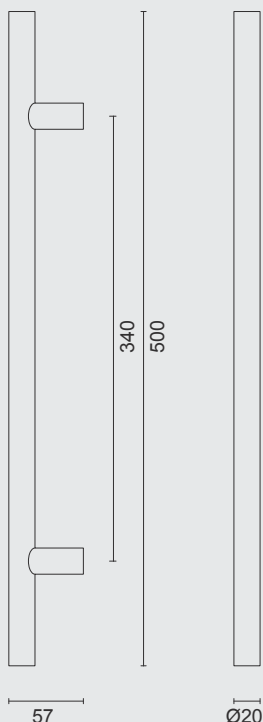

€ 51,28*

- TREKKER T 20/340/500 ZWART STRUCTUUR UV
  BLINDE MONTAGE
- TIRANT T 20/340/500 NOIR STRUCTURE UV
  MONTAGE AVEUGLE
- ART. 3.135.413 INCL. 2X
  (per stuk/par piece)