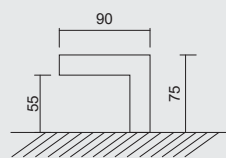

\* PRIJZEN EXCL. BTW/PRIX HORS TVA

P.541

P.514

€ 67,60\*

- TREKKER **SQUARE D 20/500 INOX PLUS**
- TIRANT **SQUARE D 20/500 INOX PLUS**
- ART. **3.575.000**  
[per stuk/par piece]

INCL. 2X TIGE M10/100MM

- GEEN BLINDE MONTAGE MOGELIJK
- FIXATION AVEUGLE PAS POSSIBLE