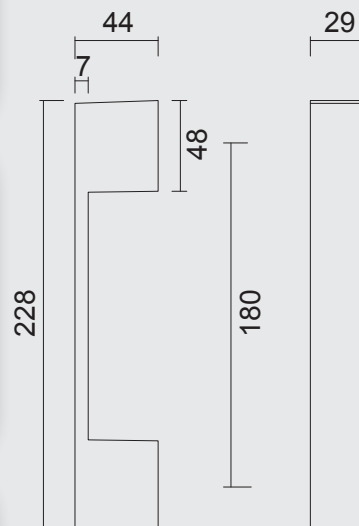

CARBON BLACK = ANTRACIET DONKER GRIJS / ANTRACITE GRIS FONCE

€ 64,90*

TREKKER **X-TREME 180MM CARBON BLACK**

TIRANT **X-TREME 180MM CARBON BLACK**

INCL. 2X TIGE M10/100MM

ART. **3.526.320**

(per stuk/par piece)

P. 566

P. 518

P. 491

P. 437

P. 436

TREKKER **X-TREME 180MM CARBON BLACK BLINDE MONTAGE**

TIRANT **X-TREME 180MM CARBON BLACK MONTAGE AVEUGLE**

INCL. 2X

ART. **3.526.323**
(per stuk/par piece)

€ 70,90*

TREKKER **X-TREME 180MM CARBON BLACK PAAR VOOR GLAS**

TIRANT **X-TREME 180MM CARBON BLACK PAIRE PORTE SECURIT**

INCL. 2X TIGE M10/55MM

Ø 13

ART. **3.526.326**
(per paar/par paire)

€ 125,80*

TREKKER **X-TREME 180MM CARBON BLACK PAAR DEURD>3CM**

TIRANT **X-TREME 180MM CARBON BLACK PAIRE PORTE EP>3CM**

INCL. 2X TIGE M10/100MM

ART. **3.526.327**
(per paar/par paire)

€ 131,80*