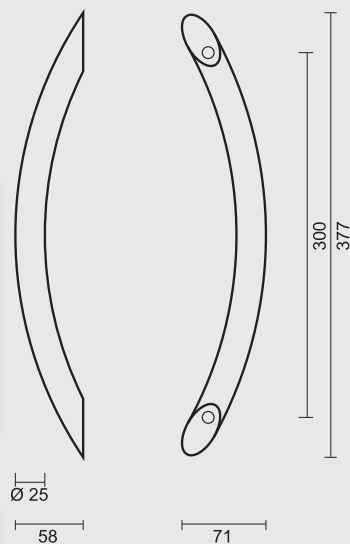

PRO★INOX PLUS
PROFESSIONAL QUALITY LABEL

* PRIJZEN EXCL. BTW/PRIX HORS TVA