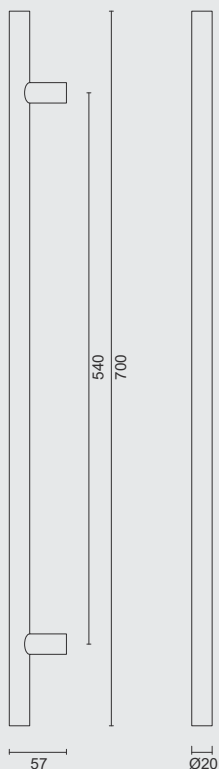

INCL. 2X TIGE M10/100MM

€ 65,60\*

- TREKKER T 20/540/700 INOX PLUS BLINDE MONTAGE
- TIRANT T 20/540/700 INOX PLUS MONTAGE AVEUGLE
- ART. **3.136.003**  
(per stuk/par piece)

INCL. 2X

€ 115,20\*

- TREKKER T 20/540/700 INOX PLUS PAAR VOOR GLAS
- TIRANT T 20/540/700 INOX PLUS PAIRE PORTE SECURIT
- ART. **3.136.006**  
(per paar/par paire)