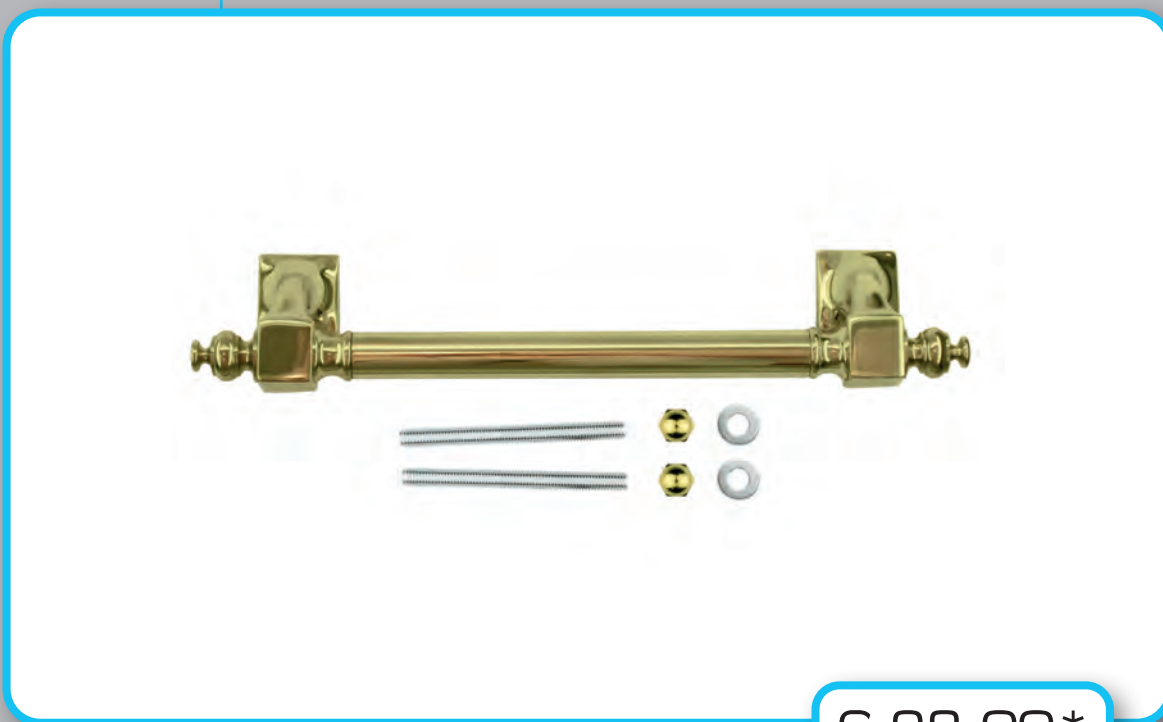

INCL. 2X TIGE M10/100MM

ART. 3.134.037  
(per paar/par paire)

€ 120,96\*

€ 98,00\*

- TREKKER **40 TITANIUM**
- TIRANT **40 TITANE**
- ART. **3.169.030**  
(per stuk/par piece)

INCL. 2X TIGE M10/100MM

- GEEN BLINDE MONTAGE MOGELIJK
- FIXATION AVEUGLE PAS POSSIBLE
- NIET VERKRIJGBAAR IN PAAR
- PAS DISPONIBLE EN PAIRE