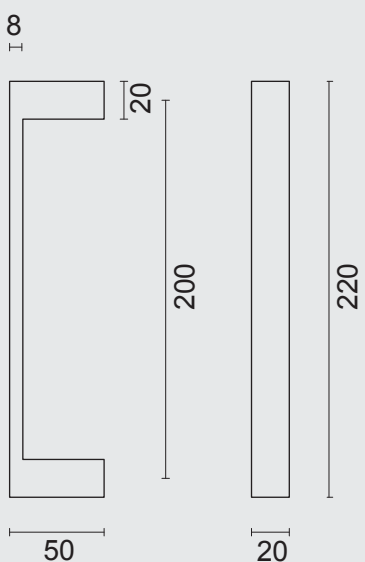

\* PRIJZEN EXCL. BTW/PRIX HORS TVA

-  P. 579
-  P. 576
-  P. 568
-  P. 531
-  P. 502
-  P. 492
- 

€ 49,50\*

- TREKKER **COSMIC 20/200 INOX PLUS**
- TIRANT **COSMIC 20/200 INOX PLUS**
- ART. **3.424.000** INCL. 2X TIGE M10/100MM  
[per stuk/par piece]