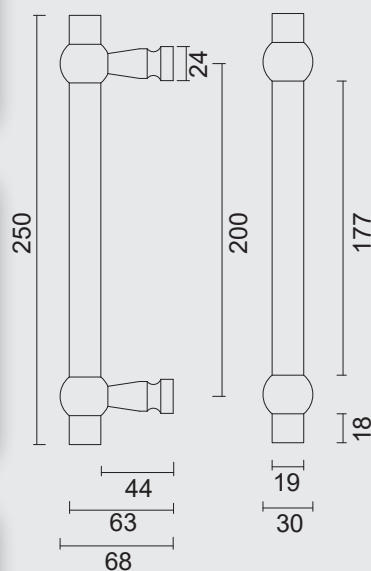

TREKKER **PETRA 200MM ROSA PAAR DEURDIKTE>3CM**

TIRANT **PETRA 200MM ROSA PAIRE PORTE EPAISSEUR>3CM**

INCL. 2X TIGE M10/100MM

ART. **3.468.367**
(per paar/par paire)

€ 189,96*

PRO FINISH
100% ITALIAN MANUFACTURE

* PRIJZEN EXCL. BTW/PRIX HORS TVA