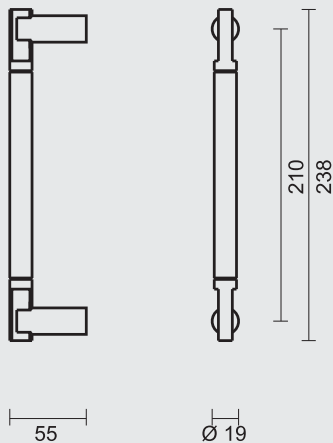

€ 85,60*

- TREKKER **PLUTO INOX PLUS PAAR VOOR GLAS**
- TIRANT **PLUTO INOX PLUS PAIRE PORTE SECURIT**
- ART. **3.156.006**
  (per paar/par paire)

INCL. 2X TIGE M10/55MM