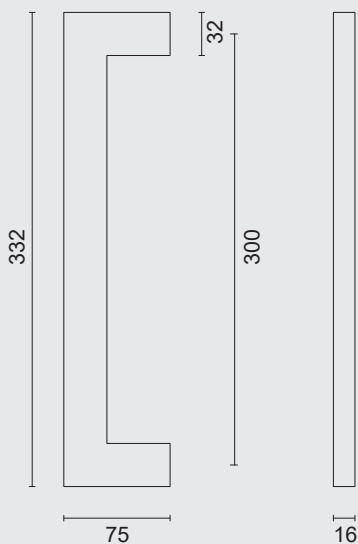

INCL. 2X TIGE M10/100MM

- GEEN BLINDE MONTAGE MOGELIJK
- FIXATION AVEUGLE PAS POSSIBLE

€ 94,00\*

- TREKKER **CARRE 15/300 INOX PLUS PAAR VOOR GLAS**
- TIRANT **CARRE 15/300 INOX PLUS PAIRE PORTE SECURIT**
- ART. **3.387.006**  
(per paar/par paire)