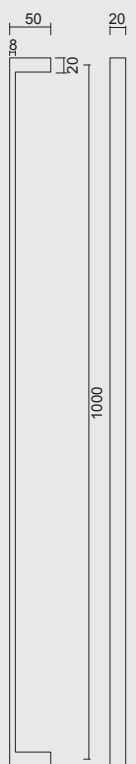

\* PRIJZEN EXCL. BTW/PRIX HORS TVA

€ 99,00\*

- TREKKER **COSMIC 20/1000 INOX PLUS**
- TIRANT **COSMIC 20/1000 INOX PLUS**
- ART. **3.518.000**  
[per stuk/par piece]

INCL. 2X TIGE M10/100MM

- TREKKER **COSMIC 20/1000 INOX PLUS BLINDE MONTAGE**
- TIRANT **COSMIC 20/1000 INOX PLUS MONTAGE AVEUGLE**
- ART. **3.518.003**  
(per stuk/par piece)