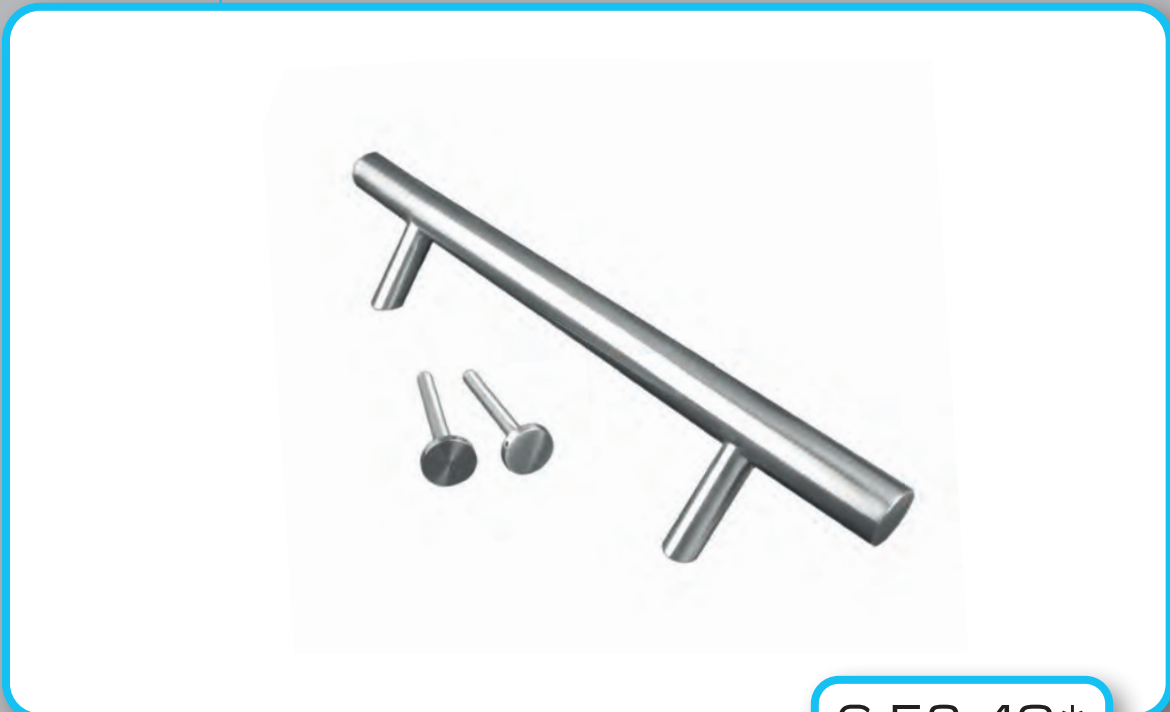

INCL. 2X TIGE M10/100MM

ART. **3.140.007**  
(per paar/par paire)

€ 149,96\*

**PRO★INOX PLUS**  
PROFESSIONAL QUALITY LABEL

\* PRIJZEN EXCL. BTW/PRIX HORS TVA

€ 59,40\*

- TREKKER **ST 32/300/460 INOX PLUS**
- TIRANT **ST 32/300/460 INOX PLUS**
- ART. **3.503.000**  
(per stuk/par piece)

INCL. 2X TIGE M10/100MM

- GEEN BLINDE MONTAGE MOGELIJK
- FIXATION AVEUGLE PAS POSSIBLE

€ 114,80\*

- TREKKER **ST 32/300/460 INOX PLUS PAAR VOOR GLAS**
- TIRANT **ST 32/300/460 INOX PLUS PAIRE PORTE SECURIT**
- ART. **3.503.006**  
(per paar/par paire)