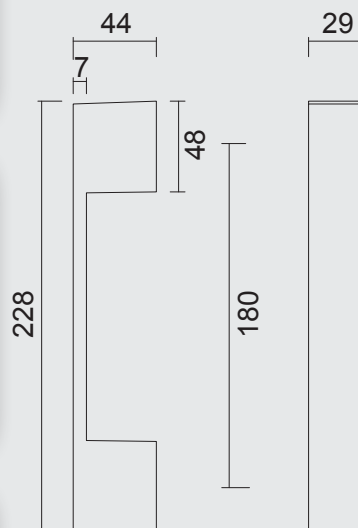

RAL 9016 - GLANZENDE AFWERKING / FINITION BRILLANTE

€ 49,98*

TREKKER **X-TREME 180MM WIT**
TIRANT **X-TREME 180MM BLANC**

INCL. 2X TIGE M10/100MM

ART. **3.526.390**
(per stuk/par piece)

P. 518

P. 500

P. 491

P. 437

P. 436

TREKKER **X-TREME 180MM WIT BLINDE MONTAGE**
TIRANT **X-TREME 180MM BLANC MONTAGE AVEUGLE**

INCL. 2X

ART. **3.526.393**
(per stuk/par piece)

€ 55,98*

TREKKER **X-TREME 180MM WIT PAAR VOOR GLAS**
TIRANT **X-TREME 180MM BLANC PAIRE PORTE SECURIT**

INCL. 2X TIGE M10/55MM

ART. **3.526.396**
(per paar/par paire)

€ 95,96*

TREKKER **X-TREME 180MM WIT PAAR DEURDIKTE > 3CM**
TIRANT **X-TREME 180MM BLANC PAIRE PORTE EPAIS. > 3CM**

INCL. 2X TIGE M10/100MM

ART. **3.526.397**
(per paar/par paire)

€ 101,96*