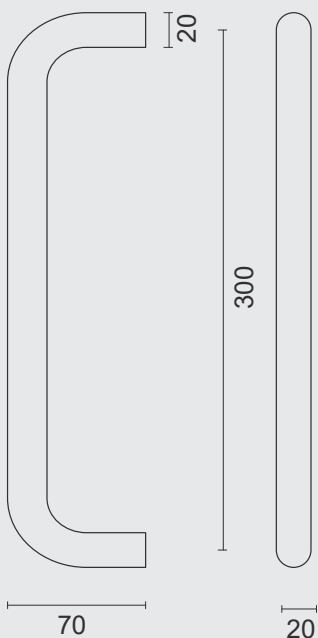

€ 39,60*

- TREKKER U 20/300 INOX PLUS BLINDE MONTAGE
- TIRANT U 20/300 INOX PLUS MONTAGE AVEUGLE
- ART. **3.141.003**
  [per stuk/par piece]

INCL. 2X