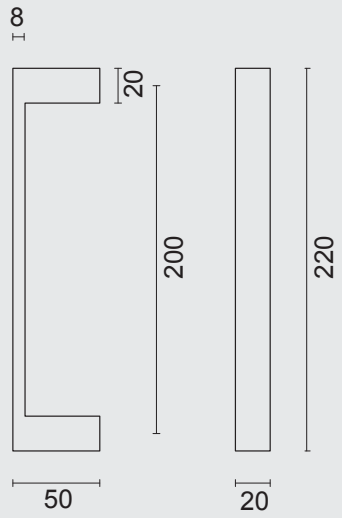

€ 59,82\*

- TREKKER **COSMIC 20/200 ZWART STRUCTUUR UV**
- TIRANT **COSMIC 20/200 NOIR STRUCTURE UV**
- ART. **3.424.410** INCL. 2X TIGE M10/100MM  
(per stuk/par piece)

- TREKKER **COSMIC 20/200 ZWART STRUCTUUR UV**
- **BLINDE MONTAGE**
- TIRANT **COSMIC 20/200 NOIR STRUCTURE UV**
- **MONTAGE AVEUGLE**
- ART. **3.424.413** INCL. 2X   
(per stuk/par piece)