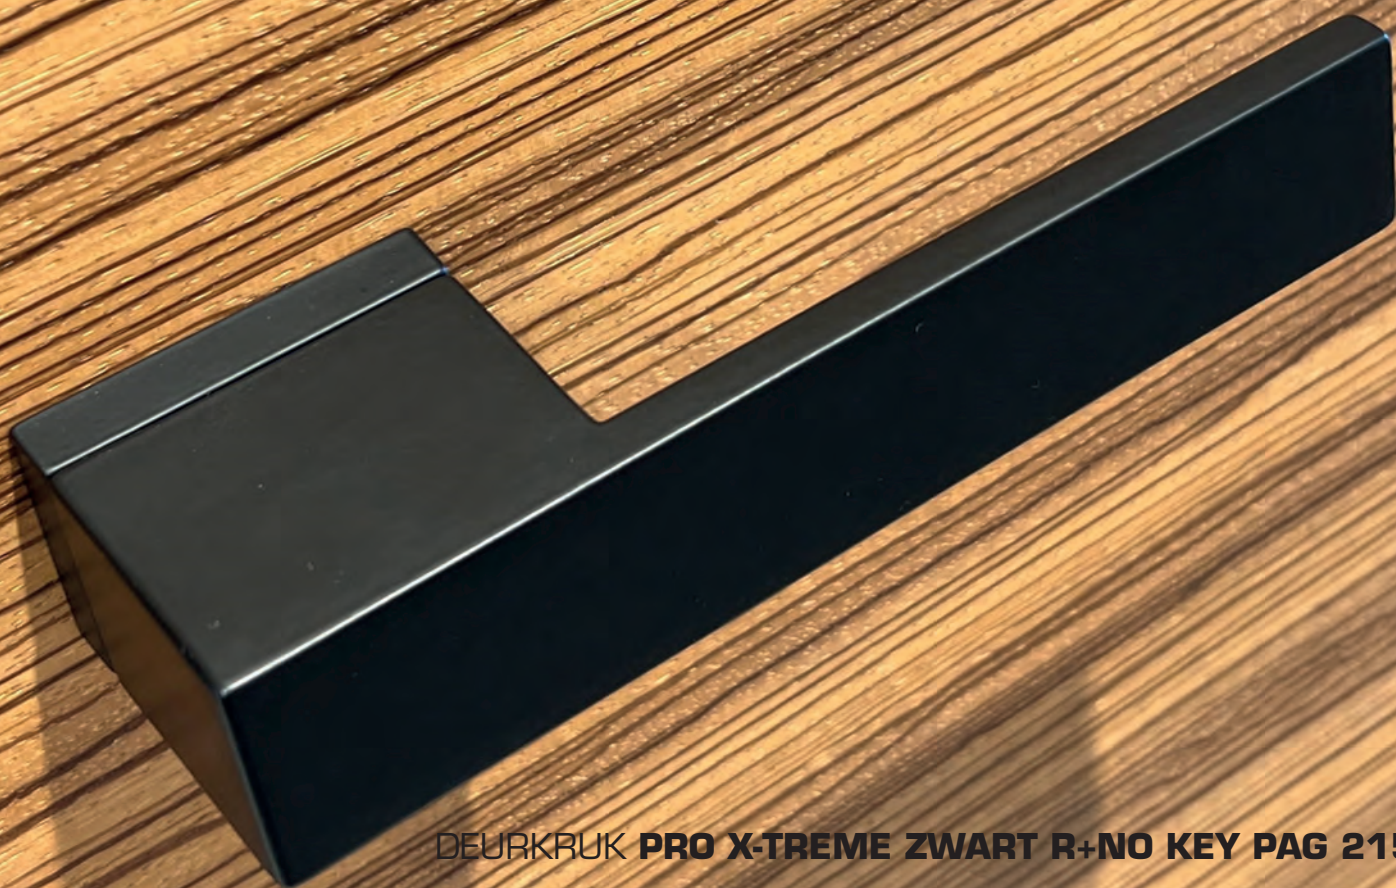

DEURKRUK **PRO X-TREME ZWART R+NO KEY PAG 215**