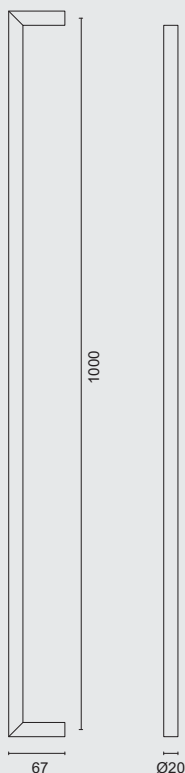

€ 99,00\*

- TREKKER **URG 20/1000 MAT KOPER**
- TIRANT **URG 20/1000 LAITON MAT**
- ART. **3.389.050**  
(per stuk/par piece)

INCL. 2X TIGE M10/100MM

€ 105,00\*

- TREKKER **URG 20/1000 MAT KOPER BLINDE MONTAGE**
- TIRANT **URG 20/1000 LAITON MAT MONTAGE AVEUGLE**
- ART. **3.389.053**  
(per stuk/par piece)