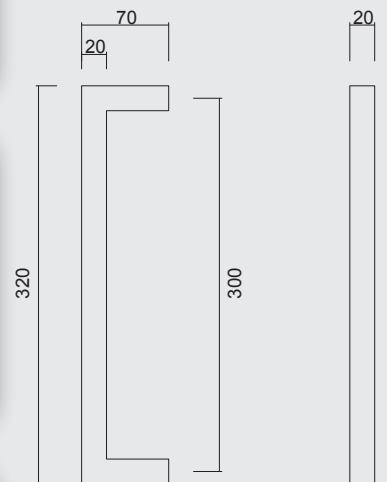

PRO★INOX PLUS
PROFESSIONAL QUALITY LABEL

* PRIJZEN EXCL. BTW/PRIX HORS TVA