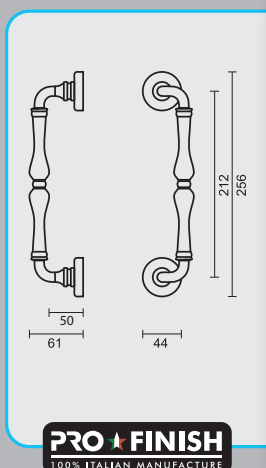

€ 62,98*

TREKKER 1700S KOPER

TIRANT 1700S LAITON

ART. 3.171.040
(per stuk/par piece)

INCL. 2X TIGE M8/100MM

NIET VERKRIJGBAAR IN PAAR/
PAS DISPONIBLE EN PAIRE

GEEN BLINDE MONTAGE MOGELIJK/
FIXATION AVEUGLE PAS POSSIBLE

* PRIJZEN EXCL. BTW/PRIX HORS TVA