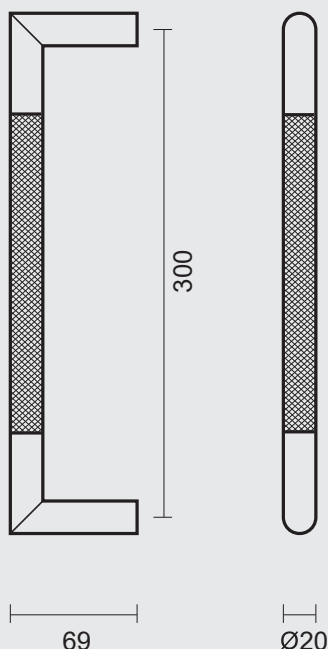

€ 74,00*

- TREKKER **HASHTAG 20/300 ZWART BLINDE MONTAGE**
- TIRANT **HASHTAG 20/300 NOIR MONTAGE AVEUGLE**
- ART. **3.674.093**
  [per stuk/par piece]

INCL. 2X