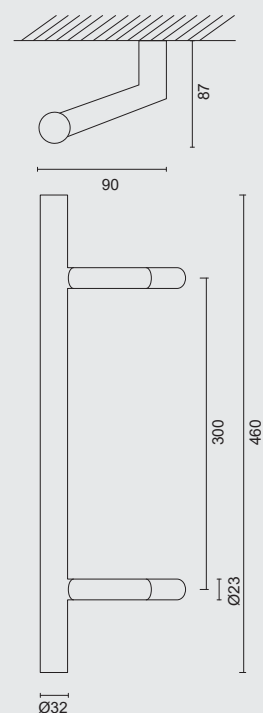

PRO★INOX PLUS
PROFESSIONAL QUALITY LABEL

* PRIJZEN EXCL. BTW/PRIX HORS TVA