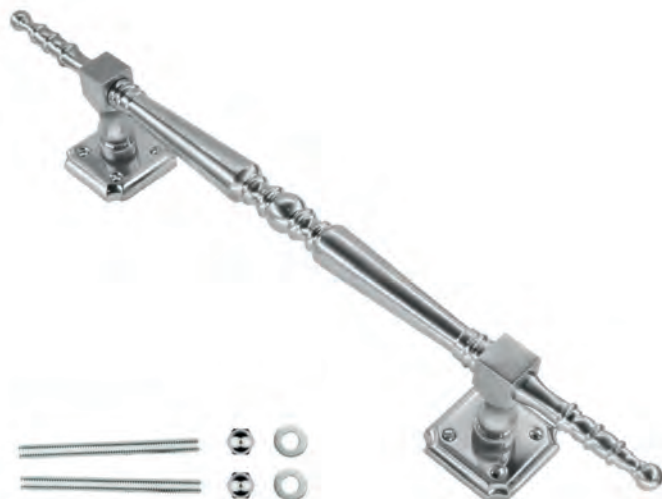

P. 601

P. 595

P. 594

P. 529

P. 496

€ 76,98\*

- TREKKER **40 INOX LOOK**
- TIRANT **40 INOX LOOK**
- ART. **3.169.000**  
[per stuk/par piece]

INCL. 2X TIGE M10/100MM

- GEEN BLINDE MONTAGE MOGELIJK
- FIXATION AVEUGLE PAS POSSIBLE
- NIET VERKRIJGBAAR IN PAAR
- PAS DISPONIBLE EN PAIRE

€ 85,98\*

TREKKER **RUBENS INOX LOOK**

TIRANT **RUBENS INOX LOOK**

ART. **3.417.000**

(per stuk/par piece)