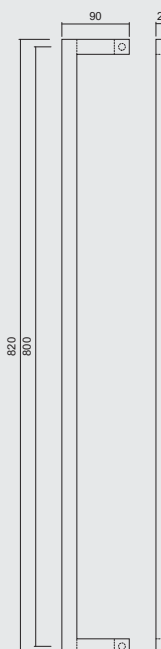

TREKKER **SQUARE D 20/800 ZWART STRUCTUUR UV
PAAR VOOR GLAS**

TIRANT **SQUARE D 20/800 NOIR STRUCTURE UV
PAIRE PORTE SECURIT**

INCL. 2X TIGE M10/55MM

ART. **3.576.416**

(per paar/par paire)

€ 175,24*

TREKKER **SQUARE D 20/800 ZWART STRUCTUUR UV
PAAR VOOR DEURDIKTE > 3CM**

TIRANT **SQUARE D 20/800 NOIR STRUCTURE UV
PAIRE PORTE EPAIS. > 3CM**

INCL. 2X TIGE M10/100MM

ART. **3.576.417**

(per paar/par paire)

€ 181,24*

PRO★INOX PLUS
PROFESSIONAL QUALITY LABEL

* PRIJZEN EXCL. BTW/PRIX HORS TVA