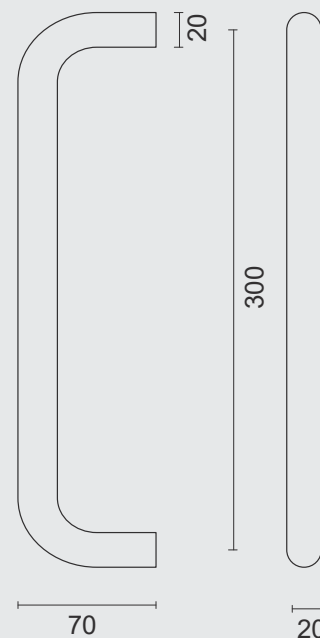

PRO★INOX PLUS
PROFESSIONAL QUALITY LABEL

* PRIJZEN EXCL. BTW/PRIX HORS TVA