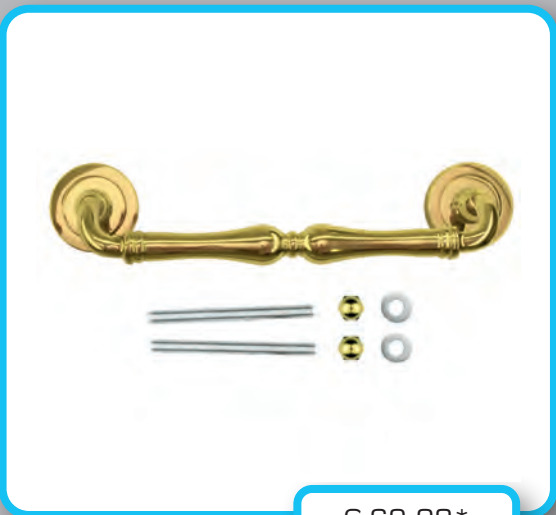

€ 59,60\*

TREKKER 1700 KOPER

TIRANT 1700 LAITON

ART. 3.179.040  
(per stuk/par piece)

INCL. 2X TIGE M8/100MM

NIET VERKRIJGBAAR IN PAAR/  
PAS DISPONIBLE EN PAIRE

GEEN BLINDE MONTAGE MOGELIJK/  
FIXATION AVEUGLE PAS POSSIBLE