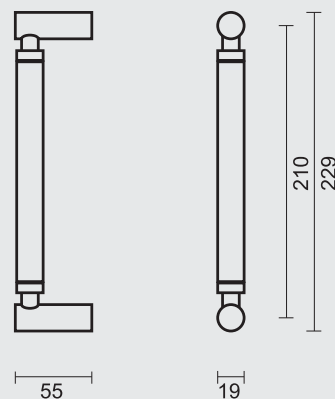

€ 85,60\*

TREKKER **JUPITER INOX PLUS PAAR DEURDIKTE>3CM**

TIRANT **JUPITER INOX PLUS PAIRE PORTE EPAISSEUR>3CM**

INCL. 2X TIGE M10/100MM

ART. **3.157.007**  
(per paar/par paire)

€ 91,60\*

**PRO★INOX PLUS**  
PROFESSIONAL QUALITY LABEL