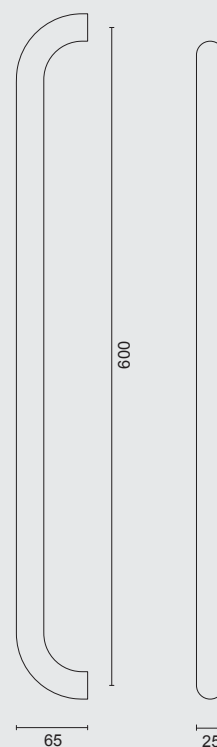

PRO★INOX PLUS
PROFESSIONAL QUALITY LABEL

* PRIJZEN EXCL. BTW/PRIX HORS TVA