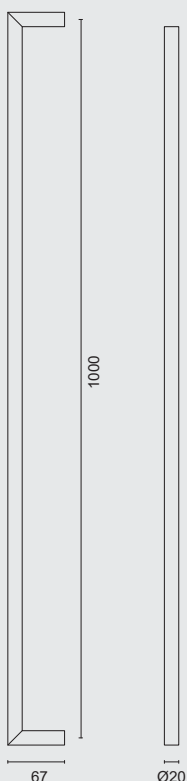

€ 105,00*

- TREKKER **URG 20/1000 ZWART BLINDE MONTAGE**
- TIRANT **URG 20/1000 NOIR MONTAGE AVEUGLE**
- ART. **3.389.093**
  (per stuk/par piece)

INCL. 2X