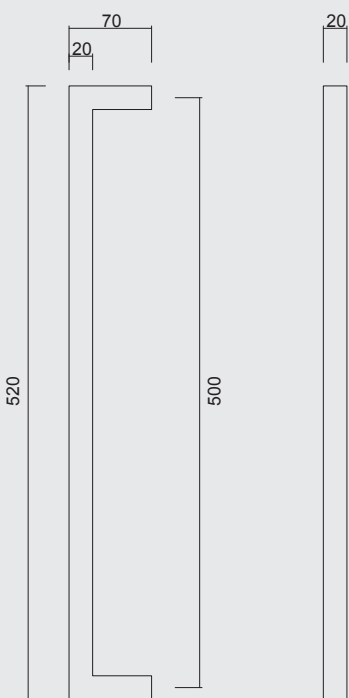

€ 63,98\*

- TREKKER **CUBICA 20/500 ZWART**
- TIRANT **CUBICA 20/500 NOIR**
- ART. **3.543.090**  
(per stuk/par piece)

INCL. 2X TIGE M10/100MM

- TREKKER **CUBICA 20/500 ZWART BLINDE MONTAGE**
- TIRANT **CUBICA 20/500 NOIR MONTAGE AVEUGLE**
- ART. **3.543.093**  
(per stuk/par piece)