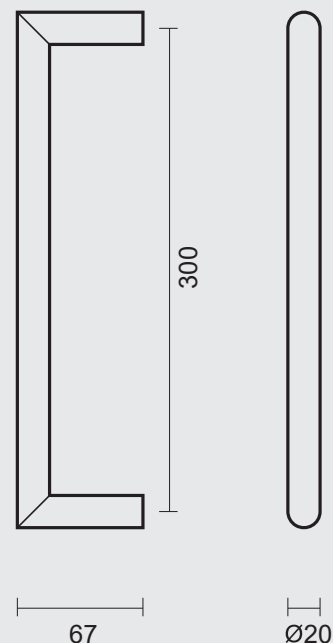

PRO★INOX PLUS
PROFESSIONAL QUALITY LABEL

* PRIJZEN EXCL. BTW/PRIX HORS TVA