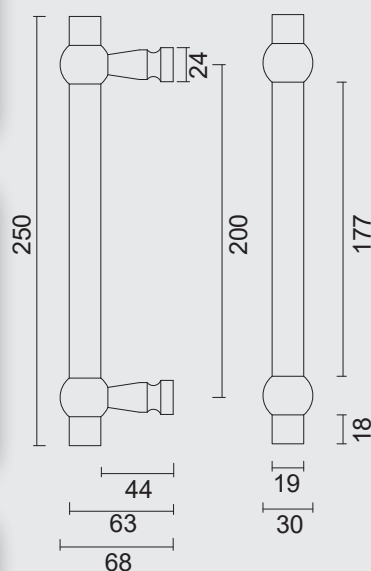

FONT - ZWART MET RELIEF / NOIR AVEC RELIEF

€ 68,00*

TREKKER **PETRA 200MM FONT**

TIRANT **PETRA 200MM FONT**

ART. **3.468.370**

(per stuk/par piece)

INCL. 2X TIGE M10/100MM

TREKKER **PETRA 200MM FONT BLINDE MONTAGE**

TIRANT **PETRA 200MM FONT MONTAGE AVEUGLE**

INCL. 2X

ART. **3.468.373**
(per stuk/par piece)

€ 74,00*

TREKKER **PETRA 200MM FONT PAAR VOOR GLAS**

TIRANT **PETRA 200MM FONT PAIRE PORTE SECURIT**

INCL. 2X TIGE M10/55MM

ART. **3.468.376**
(per paar/par paire)

€ 132,00*

TREKKER **PETRA 200MM FONT PAAR DEURDIKTE>3CM**

TIRANT **PETRA 200MM FONT PAIRE PORTE EPAISSEUR>3CM**

INCL. 2X TIGE M10/100MM

ART. **3.468.377**
(per paar/par paire)

€ 138,00*

P. 592

P. 591

P. 587

P. 586

P. 574

P. 527

P. 499

P. 495

P. 490