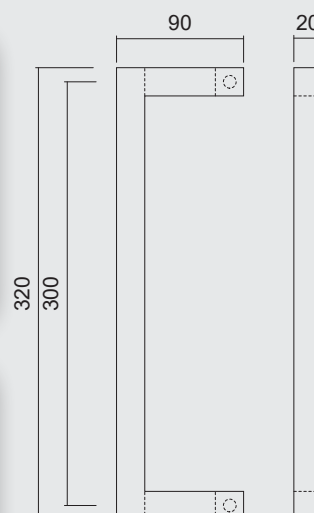

TREKKER **SQUARE D 20/300 INOX PLUS PAAR VOOR GLAS**

TIRANT **SQUARE D 20/300 INOX PLUS PAIRE PORTE SECURIT**

INCL. 2X TIGE M10/55MM

ART. **3.552.006**
(per paar/par paire)

€ 115,20*