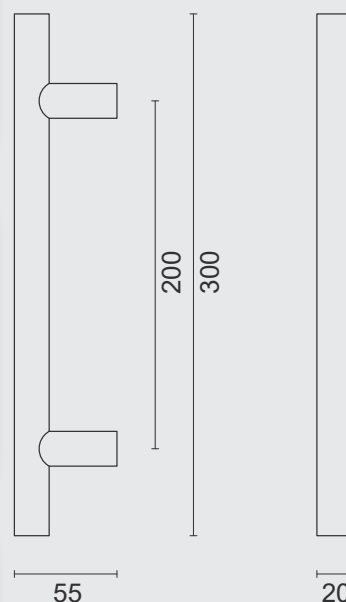

PRO★INOX PLUS
PROFESSIONAL QUALITY LABEL

* PRIJZEN EXCL. BTW/PRIX HORS TVA