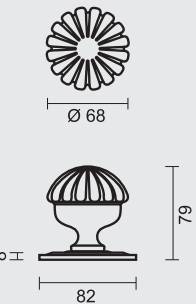

PRO FINISH
100% ITALIAN MANUFACTURE

€ 37,78*

TOP **804 ZWART**

BOUTON **804 NOIR**

ART. **3.174.090**
(per stuk/par piece)

INCL. 1 X TIGE M8 /120MM
DIKTE DEUR / EPAISSEUR PORTE MAX = 95MM

VASTE TOP/BOUTON FIXE
RAL 9005 - MATTE AFWERKING/FINITION MATE