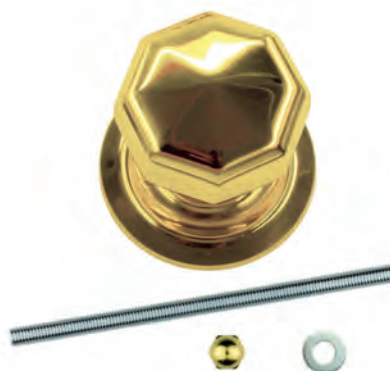

TOP **804 KOPER**

BOUTON **804 LAITON**

ART. **3.174.040**
(per stuk/par piece)

INCL. 1 X TIGE M8 /120MM
DIKTE DEUR / EPAISSEUR PORTE MAX = 95MM

VASTE TOP/BOUTON FIXE

PRO FINISH
100% ITALIAN MANUFACTURE

€ 37,78*

TOP **MANDARIN KOPER**

BOUTON **MANDARIN LAITON**

ART. **3.173.040**
(per stuk/par piece)

INCL. 1 X TIGE M8 /150MM
DIKTE DEUR / EPAISSEUR PORTE MAX = 70MM

VASTE TOP/BOUTON FIXE