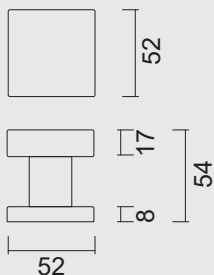

VASTE TOP / BOUTON FIXE
PATENTVIJZEN INBEGREPEN / VIS A TRAVERS INCLU

€ 34,00*

TOP **CARRE OP ROZAS INOX PLUS**

BOUTON **CARRE SUR ROSACE INOX PLUS**

ART. **3.546.000**
(per stuk/par piece)

INCL. TIGE □ 8X8X85MM / TIGE M10

TOP KAN OOK BEVESTIGD WORDEN OP DE DEUR ZONDER TIGE /
BOUTON PEUT AUSSI ÊTRE FIXÉ SUR LA PORTE SANS TIGE

VASTE TOP / BOUTON FIXE
PATENTVIJZEN INBEGREPEN / VIS A TRAVERS INCLU