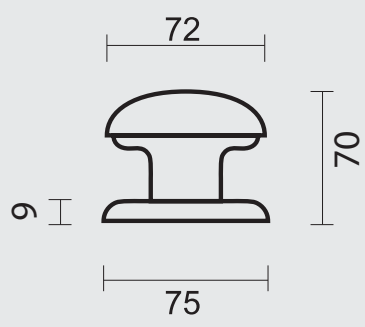

€ 36,98*

VASTE TOP/BOUTON FIXE

€ 39,98*

- TOP **805 KOPER**
- BOUTON **805 LAITON**
- ART. **3.168.040**
(per stuk/par piece)

INCL.  TIGE M8

- TOP **805 KOPER PAAR VOOR GLAS**
- BOUTON **805 LAITON PAIRE POUR PORTE SECURIT**
- ART. **3.168.046**
(per paar/par paire)