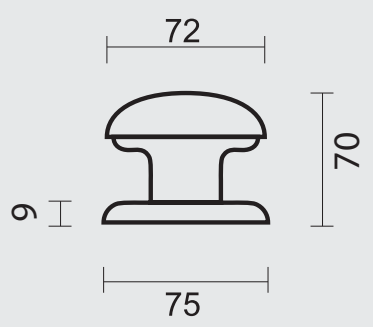

€ 87,96*

- TOP **805 OLD SILVER PAAR VOOR GLAS**
- BOUTON **805 OLD SILVER PAIRE PORTE SECURIT**
- ART. **3.168.306**
  (per paar/par paire)

INCL. 1X TIGE M8/55MM
 Ø 13