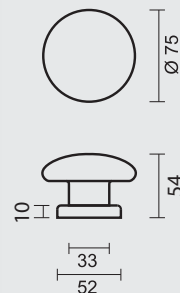

TOP **PANDA PVC WIT**

BOUTON **PANDA PVC BLANC**

ART. **3.181.390**
(per stuk/par piece)

INCL. 1 X TIGE M8 /75MM
DIKTE DEUR / EPAISSEUR PORTE MAX = 60MM

VASTE TOP/BOUTON FIXE