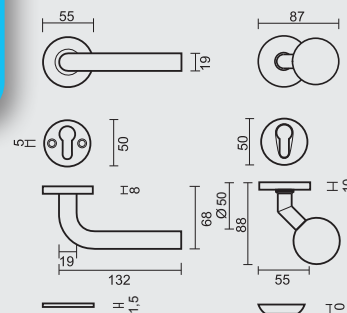

P 612

PRO★INOX PLUS
PROFESSIONAL QUALITY LABEL