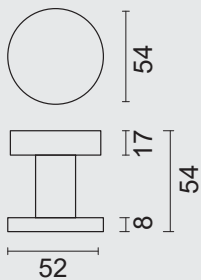

ART. **3.546.410**
 (per stuk/par piece)

INCL. TIGE □ 8X8X85MM / TIGE M10

TOP KAN OOK BEVESTIGD WORDEN OP DE DEUR ZONDER TIGE /
 BOUTON PEUT AUSSI ÊTRE FIXÉ SUR LA PORTE SANS TIGE

VASTE TOP/BOUTON FIXE
 MATTE AFWERKING/FINITION MATE
 PATENTVIJZEN INBEGREPEN / VIS A TRAVERS INCLU