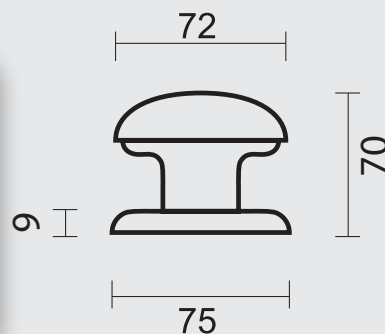

€ 41,98*

TOP **805 INOX LOOK**
BOUTON **805 INOX LOOK**

ART. **3.168.000**
(per stuk/par piece)

INCL. TIGE M8

TOP **805 INOX LOOK PAAR VOOR GLAS**

BOUTON **805 INOX LOOK PAIRE POUR PORTE SECURIT**

INCL. 1X TIGE M8/55MM

ART. **3.168.006**
(per paar/par paire)

€ 83,96*

TOP **805 INOX LOOK PAAR DEURDIKTE >3CM**

BOUTON **805 INOX LOOK PAIRE POUR PORTE >3CM**

INCL. 1X TIGE M8/100MM

ART. **3.168.007**
(per paar/par paire)

€ 85,96*