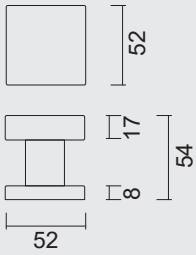

TOP **X-TREME ZWART PAAR DEURDIKTE > 3CM**

BOUTON **X-TREME NOIR PAIRE POUR PORTE > 3CM**

INCL. 2X TIGE M10/100MM

ART. **3.527.097**
(per paar/par paire)

€ 70,00*

PRO FINISH
100% ITALIAN MANUFACTURE

* PRIJZEN EXCL. BTW/PRIX HORS TVA