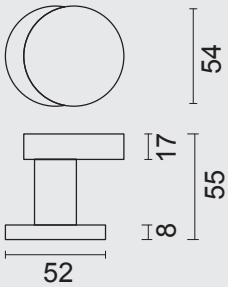

PRO★INOX PLUS
PROFESSIONAL QUALITY LABEL