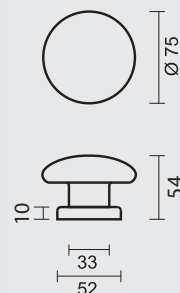

€ 9,98*

PRO FINISH
100% ITALIAN MANUFACTURE

TOP **PANDA PVC DONKER GRIJS**

BOUTON **PANDA PVC GRIS FONCE**

ART. **3.181.120**
(per stuk/par piece)

INCL. 1 X TIGE M8 /75MM
DIKTE DEUR / EPAISSEUR PORTE MAX = 60MM

VASTE TOP/BOUTON FIXE