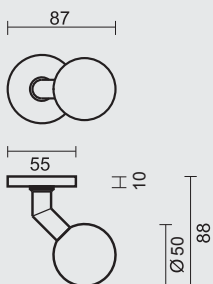

INCL. TIGE □ 8X8X85MM / TIGE M10

TOP KAN OOK BEVESTIGD WORDEN OP DE DEUR ZONDER TIGE/
BOUTON PEUT AUSSI ÊTRE FIXÉ SUR LA PORTE SANS TIGE

VASTE TOP / BOUTON FIXE
PATENTVIJZEN INBEGREPEN / VIS A TRAVERS INCLU