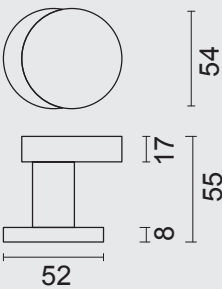

ART. **3.574.410**
(per stuk/par piece)

INCL. TIGE □ 8X8X85MM / TIGE M10

TOP KAN OOK BEVESTIGD WORDEN OP DE DEUR ZONDER TIGE-
BOUTON PEUT AUSSI ÊTRE FIXÉ SUR LA PORTE SANS TIGE

PRO INOX PLUS
PROFESSIONAL QUALITY LABEL