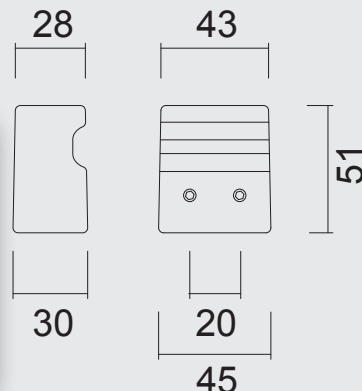

TOP **X-TREME WIT**
BOUTON **X-TREME BLANC**

ART. **3.527.390**
(per stuk/par piece)

INCL. 2X TIGE M6
DIKTE DEUR / EPAISSEUR PORTE MAX = 45MM

Opgelet: 2 boorgaten
Attention: 2 trous

TOP **X-TREME WIT PAAR VOOR GLAS**

BOUTON **X-TREME BLANC PAIRE PORTE SECURIT**

INCL. 2X TIGE M10/55MM

ART. **3.527.396**
(per paar/par paire)

€ 68,00*

TOP **X-TREME WIT PAAR DEURDIKTE>3CM**

BOUTON **X-TREME BLANC PAIRE POUR PORTE >3CM**

INCL. 2X TIGE M10/100MM

ART. **3.527.397**
(per paar/par paire)

€ 70,00*