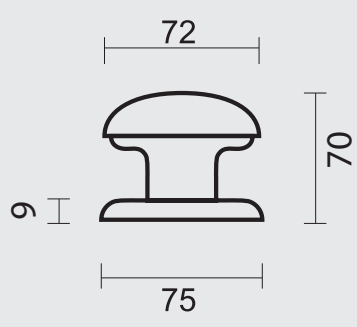

INCL.  TIGE M8

€ 79,96*

- TOP **805 BRONS PAAR VOOR GLAS**
- BOUTON **805 FUME PAIRE POUR PORTE SECURIT**
- ART. **3.168.066**
(per paar/par paire)

INCL. 1X TIGE M8/55MM
 Ø 13

€ 81,96*

- TOP **805 BRONS PAAR DEURDIKTE>3CM**
- BOUTON **805 FUME PAIRE POUR PORTE>3CM**
- ART. **3.168.067**
(per paar/par paire)