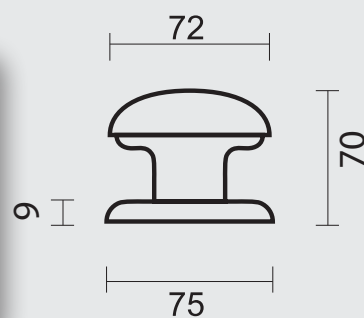

PRO FINISH
100% ITALIAN MANUFACTURE

* PRIJZEN EXCL .BTW/PRIX HORS TVA