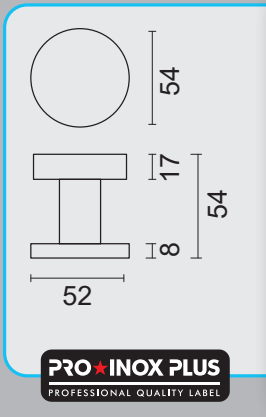

VASTE TOP / BOUTON FIXE
PATENTVIJZEN INBEGREPEN / VIS A TRAVERS INCLU

€ 37,70*

TOP **CARRE OP ROZAS MAT KOPER**

BOUTON **CARRE SUR ROSACE LAITON MAT**

ART. **3.546.050**
(per stuk/par piece)

INCL. TIGE □ 8X8X85MM / TIGE M10
TOP KAN OOK BEVESTIGD WORDEN OP DE DEUR ZONDER TIGE/
BOUTON PEUT AUSSI ÊTRE FIXÉ SUR LA PORTE SANS TIGE