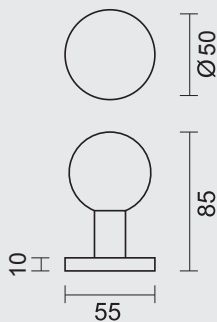

€ 18,58*

TOP **B50 OP ROZAS INOX PLUS**

BOUTON **B50 SUR ROSACE INOX PLUS**

ART. **3.161.000**
(per stuk/par piece)

INCL. TIGE □ 8X8X85MM / TIGE M10

TOP KAN OOK BEVESTIGD WORDEN OP DE DEUR ZONDER TIGE /
BOUTON PEUT AUSSI ÊTRE FIXÉ SUR LA PORTE SANS TIGE