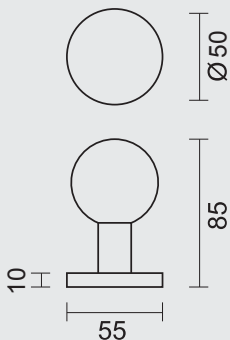

€ 35,70*

TOP **B 50 OP ROZAS**
ZWART STRUCTUUR UV

BOUTON **B 50 SUR ROSACE**
NOIR STRUCTURE UV

ART. **3.161.410**
(per stuk/par piece)

INCL. TIGE □ 8X8X85MM / TIGE M10

TOP KAN OOK BEVESTIGD WORDEN OP DE DEUR ZONDER TIGE /
BOUTON PEUT AUSSI ÊTRE FIXÉ SUR LA PORTE SANS TIGE