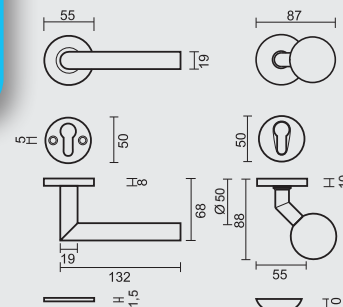

P. 626

PRO★INOX PLUS
PROFESSIONAL QUALITY LABEL