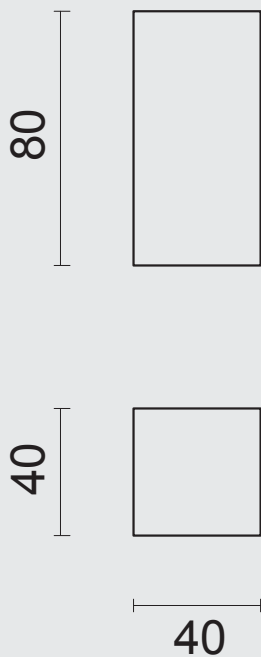

- TOP **CARRE INOX PLUS**
- BOUTON **CARRE INOX PLUS**
- ART. **3.418.000**
  (per stuk/par piece)

INCL. 1X TIGE M10/100MM

■ TOP **CARRE INOX PLUS PAAR VOOR GLAS**

■ BOUTON **CARRE INOX PLUS PAIRE POUR PORTE SECURIT**

■ ART. **3.418.006**
(per paar/par paire)

€ 39,60*

INCL. 1X TIGE M10/55MM

■ TOP **CARRE INOX PLUS PAAR DEURDIKTE>3CM**

■ BOUTON **CARRE INOX PLUS PAIRE POUR PORTE>3CM**

■ ART. **3.418.007**
(per paar/par paire)

€ 41,60*

INCL. 1X TIGE M10/100MM