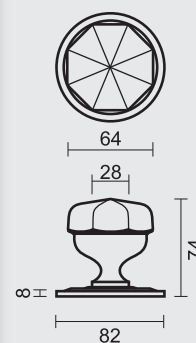

INCL. 1X TIGE M8/100MM

TOP **804 KOPER**

BOUTON **804 LAITON**

ART. **3.174.040**
(per stuk/par piece)

INCL. 1 X TIGE M8 /120MM
DIKTE DEUR / EPAISSEUR PORTE MAX = 95MM

VASTE TOP/BOUTON FIXE

PRO FINISH
100% ITALIAN MANUFACTURE