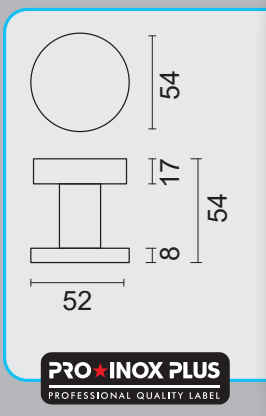

ART. **3.546.420**
(per stuk/par piece)

INCL. TIGE □ 8X8X85MM / TIGE M10
TOP KAN OOK BEVESTIGD WORDEN OP DE DEUR ZONDER TIGE
BOUTON PEUT AUSSI ÊTRE FIXÉ SUR LA PORTE SANS TIGE

VASTE TOP / BOUTON FIXE
PATENTVIJZEN INBEGREPEN / VIS A TRAVERS INCLU