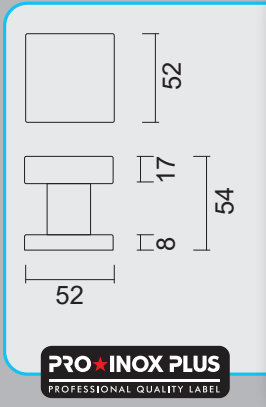

€ 39,58*

TOP **CARRE OP ROZAS MAT BRONS**

BOUTON **CARRE SUR ROSACE FUME MAT**

ART. **3.546.420**
(per stuk/par piece)

INCL. TIGE □ 8X8X85MM / TIGE M10
TOP KAN OOK BEVESTIGD WORDEN OP DE DEUR ZONDER TIGE
BOUTON PEUT AUSSI ÊTRE FIXÉ SUR LA PORTE SANS TIGE

€ 39,20*

TOP **PLAT OP ROZAS MAT BRONS**

BOUTON **PLAT SUR ROSACE FUME MAT**

ART. **3.388.420**
(per stuk/par piece)

INCL. TIGE □ 8X8X85MM / TIGE M10
TOP KAN OOK BEVESTIGD WORDEN OP DE DEUR ZONDER TIGE/
BOUTON PEUT AUSSI ÊTRE FIXÉ SUR LA PORTE SANS TIGE

€ 37,70*

TOP **CARRE OP ROZAS MAT KOPER**

BOUTON **CARRE SUR ROSACE LAITON MAT**

ART. **3.546.050**
(per stuk/par piece)

INCL. TIGE □ 8X8X85MM / TIGE M10
TOP KAN OOK BEVESTIGD WORDEN OP DE DEUR ZONDER TIGE/
BOUTON PEUT AUSSI ÊTRE FIXÉ SUR LA PORTE SANS TIGE

€ 39,00*

TOP **PLAT OP ROZAS MAT KOPER**

BOUTON **PLAT SUR ROSACE LAITON MAT**

ART. **3.388.050**
(per stuk/par piece)

INCL. TIGE □ 8X8X85MM / TIGE M10
TOP KAN OOK BEVESTIGD WORDEN OP DE DEUR ZONDER TIGE/
BOUTON PEUT AUSSI ÊTRE FIXÉ SUR LA PORTE SANS TIGE

* PRIJZEN EXCL. BTW/PRIX HORS TVA