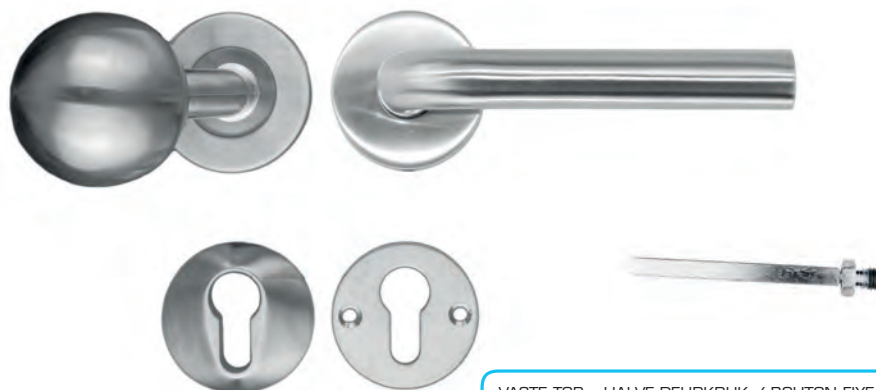

VASTE TOP + HALVE DEURKRUK / BOUTON FIXE + DEMI POIGNEE
PATENTVIJZEN INBEGREPEN / VIS A TRAVERS INCLU

€ 43,00*

TOP **PRO BS 50 OP ROZAS + DEURKRUK**
L SHAPE 19MM INOX R+VEILIGHEIDSRUZAS 10MM INOX PLUS

BOUTON **PRO BS 50 SUR ROSACE +**
BEQUILLE L SHAPE 19MM INOX R+ROSACE DE SEC. 10MM INOX PLUS