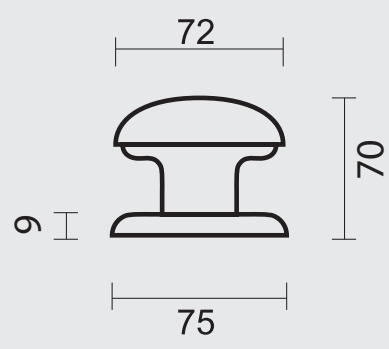

€ 83,96*

- TOP **805 NIKKEL PAAR VOOR GLAS**
- BOUTON **805 NICKEL BRILLANT PAIRE POUR PORTE SECURIT**
- ART. **3.168.026**
  (per paar/par paire)

INCL. 1X TIGE M8/55MM
 Ø 13