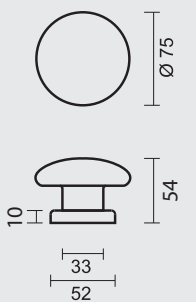

PRO FINISH
100% ITALIAN MANUFACTURE

€ 36,98*

TOP **MANDARIN ZWART**

BOUTON **MANDARIN NOIR**

ART. **3.173.090**
(per stuk/par piece)

INCL. 1 X TIGE M8 /150MM
DIKTE DEUR / EPAISSEUR PORTE MAX = 70MM

VASTE TOP/BOUTON FIXE