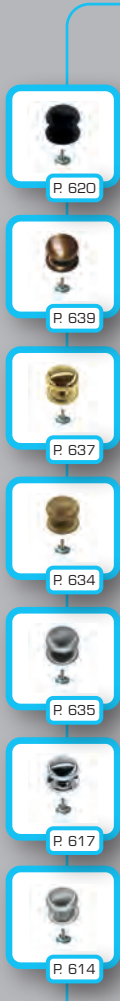

VASTE TOP / BOUTON FIXE
CARBON BLACK = ANTRACIET DONKER GRIJS /
ANTRACITE GRIS FONCE

€ 53,98*

- TOP **805 CARBON BLACK**
- BOUTON **805 CARBON BLACK**
- ART. **3.168.320**
  (per stuk/par piece)