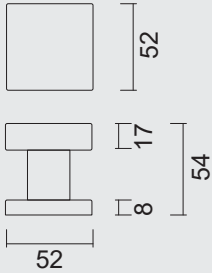

VASTE TOP/BOUTON FIXE
MATTE AFWERKING/FINITION MATE
PATENTVIJZEN INBEGREPEN / VIS A TRAVERS INCLU

€ 39,60*

TOP **CARRE OP ROZAS**
ZWART STRUCTUUR UV

BOUTON **CARRE SUR ROSACE**
NOIR STRUCTURE UV

ART. **3.546.410**
(per stuk/par piece)

INCL. TIGE □ 8X8X85MM / TIGE M10

TOP KAN OOK BEVESTIGD WORDEN OP DE DEUR ZONDER TIGE /
BOUTON PEUT AUSSI ÊTRE FIXÉ SUR LA PORTE SANS TIGE

VASTE TOP/BOUTON FIXE
MATTE AFWERKING/FINITION MATE
PATENTVIJZEN INBEGREPEN / VIS A TRAVERS INCLU