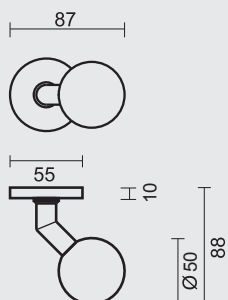

€ 34,00*

TOP **B 50 OP ROZAS ZWART**

BOUTON **B 50 SUR ROSACE NOIR**

ART. **3.161.090**
(per stuk/par piece)

INCL. TIGE □ 8X8X85MM / TIGE M10

TOP KAN OOK BEVESTIGD WORDEN OP DE DEUR ZONDER TIGE/
BOUTON PEUT AUSSI ÊTRE FIXÉ SUR LA PORTE SANS TIGE