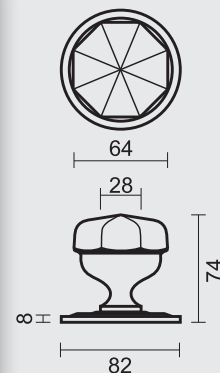

TOP **804 BRONS**

BOUTON **804 FUME**

ART. **3.174.060**
(per stuk/par piece)

INCL. 1 X TIGE M8 /120MM
DIKTE DEUR / EPAISSEUR PORTE MAX = 95MM

VASTE TOP/BOUTON FIXE

PRO FINISH
100% ITALIAN MANUFACTURE

€ 37,78*

TOP **MANDARIN BRONS**

BOUTON **MANDARIN FUME**

ART. **3.173.060**
(per stuk/par piece)

INCL. 1 X TIGE M8 /150MM
DIKTE DEUR / EPAISSEUR PORTE MAX = 70MM

VASTE TOP/BOUTON FIXE