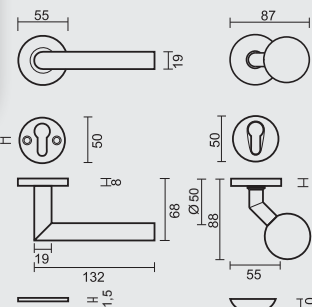

P 612

PRO★INOX PLUS
PROFESSIONAL QUALITY LABEL