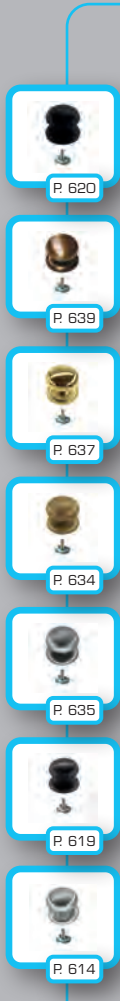

P. 605

28

43

30

51

20

45

Opgelet: 2 boorgaten
Attention: 2 trous