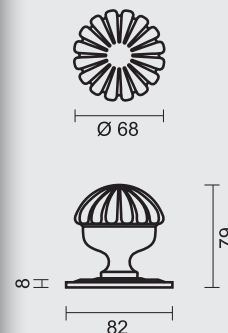

PRO FINISH
100% ITALIAN MANUFACTURE

€ 36,98*

TOP **ROND ROEST DIA 80MM**

BOUTON **ROND ROUILLE DIA 80MM**

ART. **5.012.070**
(per stuk/par piece)

BEVESTIGING OP DE DEUR/FIXATION SUR LA PORTE

VASTE TOP/BOUTON FIXE