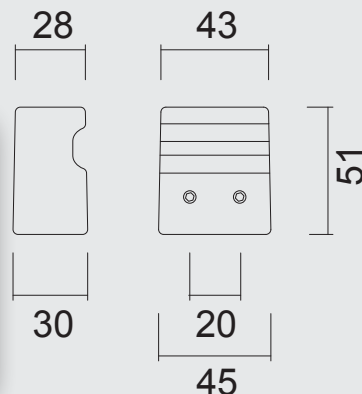

ART. **3.527.346**
(per paar/par paire)

€ 68,00*

TOP X-TREME CROMSAT PAAR DEURDIKTE>3CM
BOUTON X-TREME CROMSAT PAIRE POUR PORTE>3CM

INCL. 2X TIGE M10/100MM

ART. **3.527.347**
(per paar/par paire)

€ 70,00*

Opgelet: 2 boorgaten
Attention: 2 trous