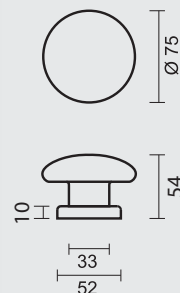

€ 9,98*

PRO FINISH
100% ITALIAN MANUFACTURE

TOP **PANDA PVC LICHT GRIJS**

BOUTON **PANDA PVC GRIS CLAIR**

ART. **3.181.110**
(per stuk/par piece)

INCL. 1 X TIGE M8 /75MM
DIKTE DEUR / EPAISSEUR PORTE MAX = 60MM

VASTE TOP/BOUTON FIXE