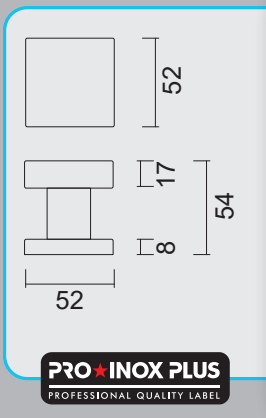

€ 39,58*

TOP **CARRE OP ROZAS MAT BRONS**

BOUTON **CARRE SUR ROSACE FUME MAT**

ART. **3.546.420**
(per stuk/par piece)

INCL. TIGE □ 8X8X85MM / TIGE M10
TOP KAN OOK BEVESTIGD WORDEN OP DE DEUR ZONDER TIGE
BOUTON PEUT AUSSI ÊTRE FIXÉ SUR LA PORTE SANS TIGE

€ 39,20*

TOP **PLAT OP ROZAS MAT BRONS**

BOUTON **PLAT SUR ROSACE FUME MAT**

ART. **3.388.420**
(per stuk/par piece)

INCL. TIGE □ 8X8X85MM / TIGE M10
TOP KAN OOK BEVESTIGD WORDEN OP DE DEUR ZONDER TIGE/
BOUTON PEUT AUSSI ÊTRE FIXÉ SUR LA PORTE SANS TIGE

€ 37,70*

TOP **CARRE OP ROZAS MAT KOPER**

BOUTON **CARRE SUR ROSACE LAITON MAT**

ART. **3.546.050**
(per stuk/par piece)

INCL. TIGE □ 8X8X85MM / TIGE M10
TOP KAN OOK BEVESTIGD WORDEN OP DE DEUR ZONDER TIGE/
BOUTON PEUT AUSSI ÊTRE FIXÉ SUR LA PORTE SANS TIGE

€ 39,00*

TOP **PLAT OP ROZAS MAT KOPER**

BOUTON **PLAT SUR ROSACE LAITON MAT**

ART. **3.388.050**
(per stuk/par piece)

INCL. TIGE □ 8X8X85MM / TIGE M10
TOP KAN OOK BEVESTIGD WORDEN OP DE DEUR ZONDER TIGE/
BOUTON PEUT AUSSI ÊTRE FIXÉ SUR LA PORTE SANS TIGE

* PRIJZEN EXCL. BTW/PRIX HORS TVA