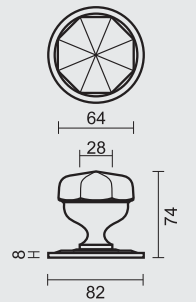

VASTE TOP/BOUTON FIXE
RAL 9005 - MATTE AFWERKING/FINITION MATE