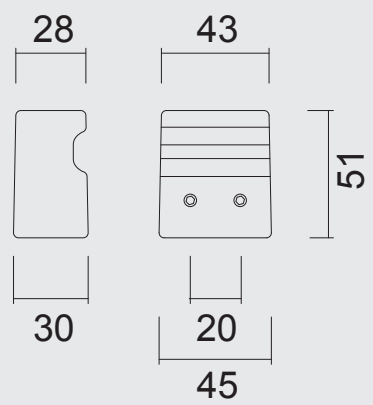

Opgelet: 2 boorgaten
Attention: 2 trous

- TOP X-TREME INOX LOOK
- BOUTON X-TREME INOX LOOK
- ART. **3.527.000**
  (per stuk/par piece)

INCL. 2X TIGE M6
DIKTE DEUR / EPAISSEUR PORTE MAX = 45MM