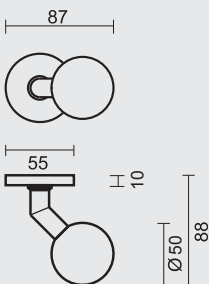

ART. **3.573.410**
(per stuk/par piece)

INCL. TIGE □ 8X8X85MM / TIGE M10

TOP KAN OOK BEVESTIGD WORDEN OP DE DEUR ZONDER TIGE/
BOUTON PEUT AUSSI ÊTRE FIXÉ SUR LA PORTE SANS TIGE

PRO INOX PLUS
PROFESSIONAL QUALITY LABEL