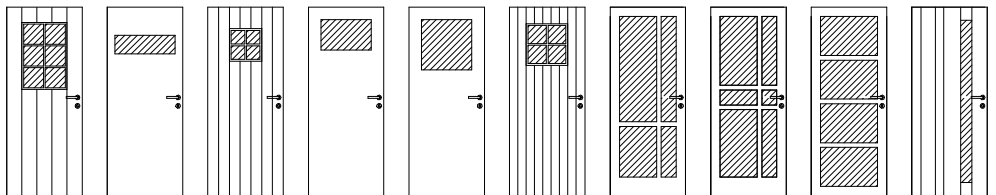

DG45 LO	DG46 LO	DG47 LO	DG48 LO	DG49 LO	DG50 LO	DG51 IN	DG52 IN	DG53 IN	DG54 IN
DG45 KG	DG46 KG	DG47 KG	DG48 KG	DG49 KG	DG50 KG	DG51 MO	DG52 MO	DG53 MO	DG54 MO
DG45 MO	DG46 MO	DG47 MO	DG48 MO	DG49 MO	DG50 MO				
(4 lijnen)	DG46 IN	(6 lijnen)	DG48 IN	DG49 IN	(8 lijnen)				(ongelijke verdeling)