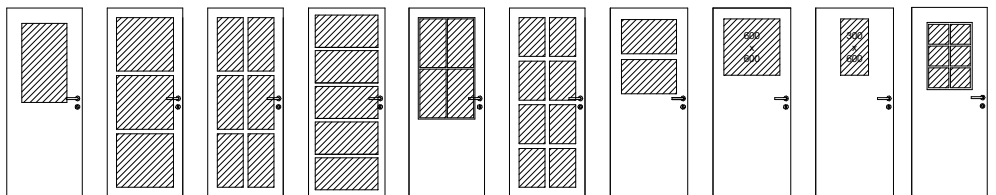

DG55 LO	DG56 IN	DG57 IN	DG58 IN	DG59 LO	DG80 IN	DG81 IN	DG82 LO	DG83 LO	DG84 LO
DG55 KG				DG59 KG			DG82 KG	DG83 KG	DG84 KG
DG55 MO				DG59 MO			DG82 MO	DG83 MO	DG84 MO
DG55 IN							DG82 IN	DG83 IN	(geen lijnen)