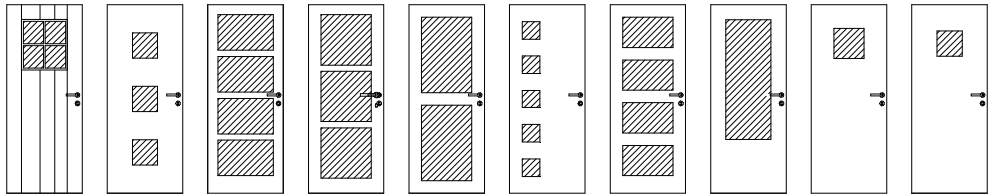

DESIGNMOTIEVEN MET GLAS

DGxx LO = GLASLATTEN OPLIGGEND	
DGxx KG = KADER GELIJK MET DEURBLAD	
DGxx MO = RETRO KADER MODERN (enkel designdeuren, niet voor fineerdeuren)	
DGxx IN = INSCHUIFLAS (zonder kader)	