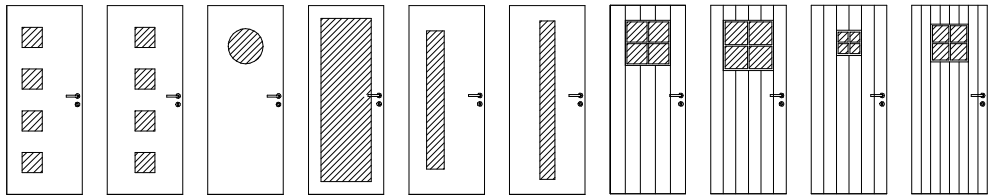

DG31 LO	DG33 LO	DG35 LO	DG36 LO	DG37 LO	DG39 LO	DG41 LO	DG42 LO	DG43 LO	DG44 LO
DG31 KG	DG33 KG	DG35 KG	DG36 KG	DG37 KG	DG39 KG	DG41 KG	DG42 KG	DG43 KG	DG44 KG
DG31 MO	DG33 MO	DG35 MO	DG36 MO	DG37 MO	DG39 MO	DG41 MO	DG42 MO	DG43 MO	DG44 MO
DG31 IN	DG33 IN		DG36 IN	DG37 IN	DG39 IN	(4 lijnen)	(5 lijnen)	(5 lijnen)	(7 lijnen)