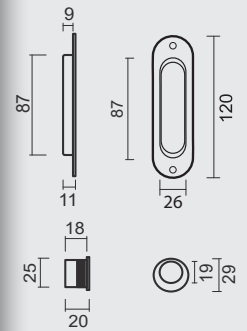

INKAPSCHELP **FRA**
OVAAL NIKKEL

COQUILLE A ENCASTRER **FRA**
OVALE NICKEL BRILLANT

ART. **3.126.020**
(per set/le set)

INCL. **4X** **15MM**

PRO FINISH
100% ITALIAN MANUFACTURE

€ 31,90*

INKAPSCHELP **FRA**
OVAAL+SLOT NIKKEL

COQUILLE A ENCASTRER **FRA**
OVALE+SERRURE NICKEL BRILLANT

ART. **3.126.022**
(per set/le set)

INCL. **8X** **15MM**