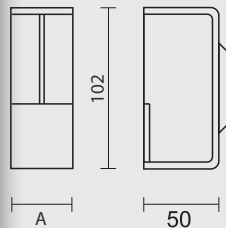

INKAPSCHELP **HDD CARRE MASSIEF
AFGEROND WIT STRUCTUUR**

COQUILLE A ENCASTRER **HDD CARREE MASSIF
ARRONDIE BLANC STRUCTURE**

A = 40MM: € 73,90* = ART. **3.580.100**

A = 43MM: € 73,90* = ART. **3.581.100**

A = 50MM: € 79,80* = ART. **3.582.100**
(per stuk/la piece)

MATTE STRUCTUUR AFWERKING/
FINITION STRUCTURE MATE