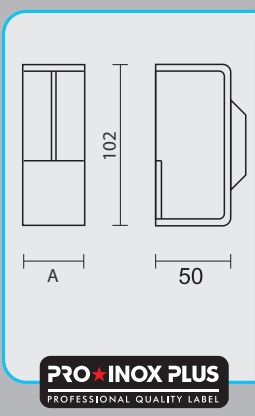

**INKAPSCHELP HDD
CARRE MASSIEF AFGEROND INOX PLUS**

**COQUILLE A ENCASTRER HDD
ARRONDIE CARREE MASSIF INOX PLUS**

- A = 40MM: € 69,90* = ART. **3.580.000**
- A = 43MM: € 69,90* = ART. **3.581.000**
- A = 50MM: € 76,00* = ART. **3.582.000**
  (per stuk/la piece)