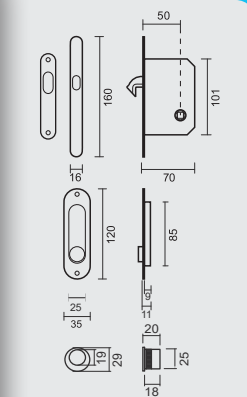

PRO FINISH
100% ITALIAN MANUFACTURE

€ 49,78*

INKAPSCHELP **FRA**
RETRO OVAAL NIKKEL

COQUILLE A ENCASTRER **FRA**
RETRO OVALE NICKEL BRILLANT

ART. **3.445.020**
(per set/le set)

INCL. **4X** **15MM**