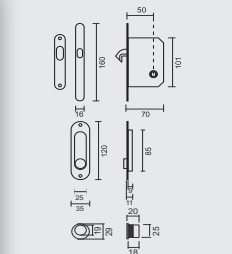

€ 31,40\*

INKAPSCHELP **FRA**  
OVAAL+SLIT KOPER

COQUILLE A ENCASTRER **FRA**  
OVALE+SERRURE LAITON

ART. **3.126.042**

(per set/le set)

INCL. **8X** **15MM**

**PRO★FINISH**  
100% ITALIAN MANUFACTURE

€ 46,20\*