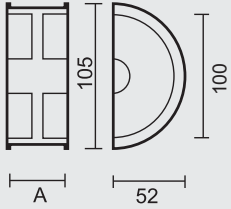

INCL. 2X  15MM

**PRO ART**  
HANDMADE IN FRANCE

€ 16,98\*

**PRO ART**  
HANDMADE IN FRANCE

INKAPSCHELP **HDD**  
**HALVE MAAN MASSIEF IJZER**

COQUILLE A ENCASTRER **HDD**  
**DEMI LUNE MASSIF FER**

A = 40MM: € 79,80\* = ART. **3.120.080**