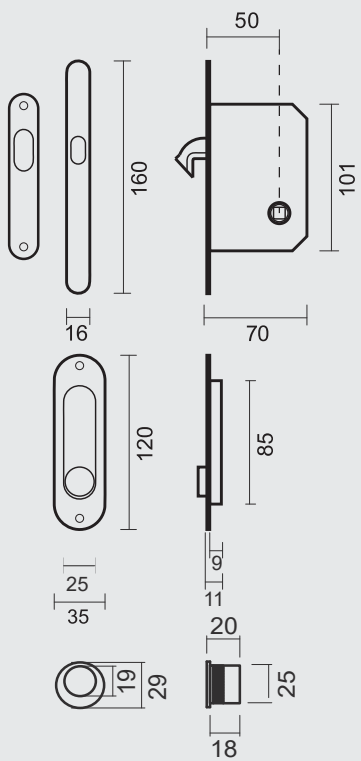

**INKAPSCHELLEN  
COQUILLES À ENCASTRER**

INKAPSCHELP **HDD HALVE MAAN MASSIEF INOX PLUS /**  
COQUILLE A ENCASTRER **HDD DEMI LUNE MASSIF INOX PLUS**  
ART. **3.120.000 P.394**

€ 33,50\*

- INKAPSCHELP **FRA OVAAL INOX LOOK**
- COQUILLE A ENCASTRER **FRA OVALE INOX LOOK**
- ART. **3.126.000**  
[per set/le set]  
INCL. 4X 15MM