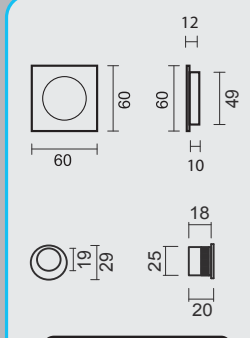

ART. **3.126.062**  
(per set/le set)

INCL. **8X** **15MM**

**PRO FINISH**  
100% ITALIAN MANUFACTURE

€ 29,90\*

INKAPSCHELP FRA  
**ROND BRONS**

COQUILLE A ENCASTRER FRA  
**RONDE FUME**

ART. **3.127.060**  
(per set/le set)