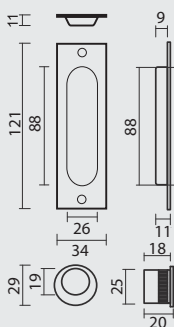

PRO★INOX PLUS  
PROFESSIONAL QUALITY LABEL

€ 16,90\*

INKAPSCHELP **HDD OVAAL CARRE WIT STRUCTUUR**

COQUILLE A ENCASTRER **HDD OVALE CARREE BLANC STRUCTURE**

ART. **3.125.100**  
(per stuk/la piece)

RAL 9016 GLANZENDE AFWERKING/  
FINITION BRILLANTE