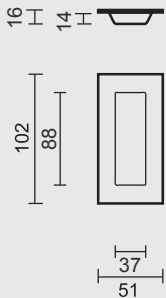

PRO★INOX PLUS  
PROFESSIONAL QUALITY LABEL

€ 16,98\*

INKAPSCHELP **HDD GROOT ROND WIT STRUCTUUR**

COQUILLE A ENCASTRER **HDD GRANDE RONDE BLANC STRUCTURE**

ART. **3.122.100**  
(per stuk/la piece)

MATTE STRUCTUUR AFWERKING/  
FINITION STRUCTURE MATE