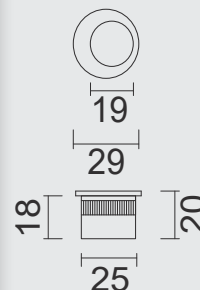

INKAPSCHELP **FRA**
VINGERTOP FONT

COQUILLE A ENCASTRER **FRA**
POINTE DE DOIGT FONT

ART. **3.446.370**
(per stuk/la piece)

FONT = ZWART MET RELIEF/
NOIR AVEC RELIEF