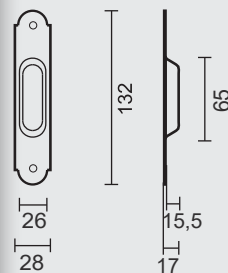

INCL. 2X  15MM

**PRO ART**  
HANDMADE IN FRANCE

€ 16,98\*

**PRO ART**  
HANDMADE IN FRANCE

INKAPSCHELP **HDD**  
**HALVE MAAN MASSIEF IJZER**

COQUILLE A ENCASTRER **HDD**  
**DEMI LUNE MASSIF FER**

A = 40MM: € 79,80\* = ART. **3.120.080**