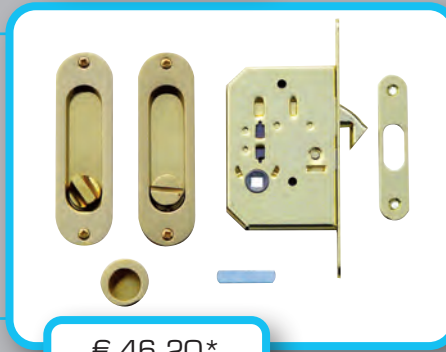

€ 31,40\*

INKAPSCHELP **FRA**  
OVAAL+SLIT KOPER

COQUILLE A ENCASTRER **FRA**  
OVALE+SERRURE LAITON

ART. **3.126.042**

(per set/le set)

INCL. **8X** **15MM**

**PRO★FINISH**  
100% ITALIAN MANUFACTURE

€ 46,20\*