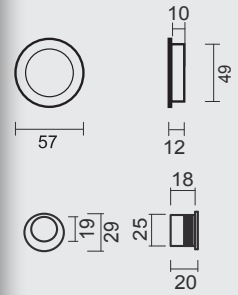

INKAPSCHELP FRA
ROND INOX LOOK

COQUILLE A ENCASTRER FRA
RONDE INOX LOOK

ART. 3.127.000
(per set/le set)

PRO★FINISH
100% ITALIAN MANUFACTURE

€ 31,90*

INKAPSCHELP HDD
KLEIN ROND INOX PLUS

COQUILLE A ENCASTRER HDD
PETITE RONDE INOX PLUS

ART. 3.123.000
(per stuk/la piece)