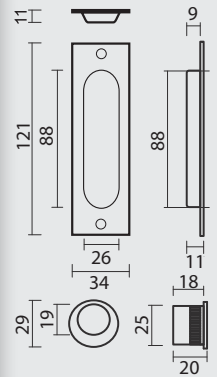

€ 10,48\*

INKAPSCHELP **FRA**  
**OVAAL CARRE CARBON BLACK**

COQUILLE A ENCASTRER **FRA**  
**OVALE CARREE CARBON BLACK**

ART. **3.469.320**  
(per set/le set)

INCL. **4X** **15MM**

CARBON BLACK =  
ANTRACIET DONKERGRIJS / ANTRACITE GRIS FONCE