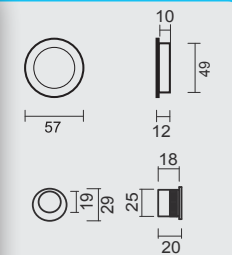

INKAPSCHELP **FRA**
ROND KOPER

COQUILLE A ENCASTRER **FRA**
RONDE LAITON

ART. **3.127.040**

(per set/le set)

PRO★FINISH
100% ITALIAN MANUFACTURE

€ 29,90*