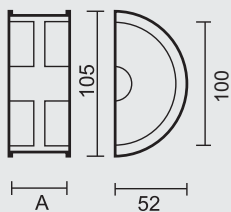

**PRO ART**  
HANDMADE IN FRANCE

INKAPSCHELP **HDD**  
**HALVE MAAN MASSIEF ROEST**

COQUILLE A ENCASTRER **HDD**  
**DEMI LUNE MASSIF ROUILLE**

A = 40MM: € 79,80\* = ART. **3.120.070**

A = 43MM: € 81,90\* = ART. **3.921.070**