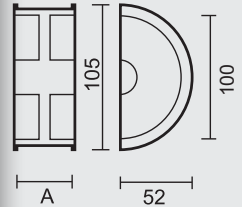

INKAPSCHELP **HDD HALVE MAAN
MASSIEF WIT STRUCTUUR**

COQUILLE A ENCASTRER **HDD DEMI LUNE
MASSIF BLANC STRUCTURE**

A = 40MM: € 79,80* = ART. **3.120.100**

A = 43MM: € 81,90* = ART. **3.921.100**

A = 50MM: € 95,98* = ART. **3.528.100**
(per stuk/la piece)

MATTE STRUCTUUR AFWERKING/
FINITION STRUCTURE MATE