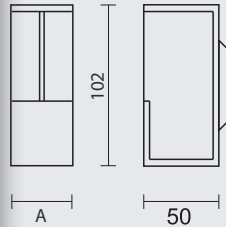

INKAPSCHELP **HDD CARRE MASSIEF
WIT STRUCTUUR**

COQUILLE A ENCASTRER **HDD CARREE
MASSIF BLANC STRUCTURE**

A = 40MM: € 73,90* = ART. **3.119.100**

A = 43MM: € 73,90* = ART. **3.447.100**

A = 50MM: € 79,80* = ART. **3.554.100**
(per stuk/la piece)

MATTE STRUCTUUR AFWERKING/
FINITION STRUCTURE MATE