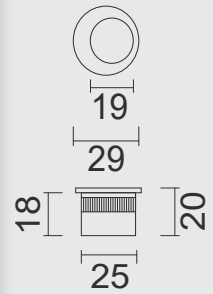

INKAPSCHELP **FRA**
VINGERTOP CARBON BLACK

COQUILLE A ENCASTRER **FRA**
POINTE DE DOIGT CARBON BLACK

ART. **3.446.320**
(per stuk/la piece)

CARBON BLACK =
ANTRACIET DONKERGRIJS / ANTRACITE GRIS FONCE