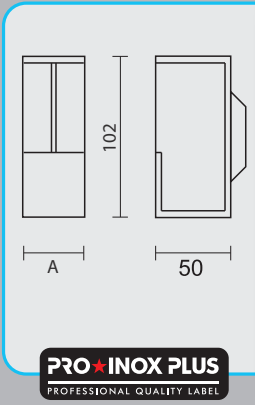

INKAPSCHELP FRA  
VINGERTOP INOX LOOK

COQUILLE A ENCASTRER FRA  
POINTE DE DOIGT INOX LOOK

ART. **3.446.000**

(per stuk/la piece)

**PRO FINISH**  
100% ITALIAN MANUFACTURE

€ 8,98\*

**INKAPSCHELP HDD  
CARRE MASSIEF INOX PLUS**