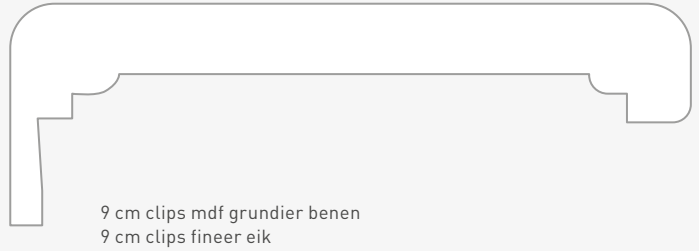

7 cm clips mdf grundier benen  
7 cm clips fineer eik benen  
7 cm clips CPL eik benen

9 cm clips mdf grundier benen  
9 cm clips fineer eik

7 cm clips mdf grundier koppen  
7 cm clips fineer eik koppen  
7 cm clips CPL eik koppen

9 cm clips mdf grundier koppen

4,5 cm clips mdf grundier benen

4,5 cm clips mdf grundier koppen

8,5 cm clips luxe plat mdf grundier

7 cm trapezium mdf fineer eik (met lip)  
7 cm trapezium mdf fineer esdoorn  
7 cm trapezium mdf grundier