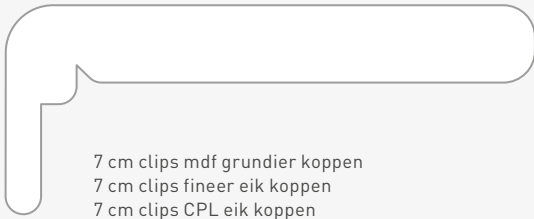

7 cm clips mdf grundier benen  
7 cm clips fineer eik benen  
7 cm clips CPL eik benen

9 cm clips mdf grundier benen  
9 cm clips fineer eik

7 cm clips mdf grundier koppen  
7 cm clips fineer eik koppen  
7 cm clips CPL eik koppen

9 cm clips mdf grundier koppen

4,5 cm clips mdf grundier benen

4,5 cm clips mdf grundier koppen

8,5 cm clips luxe plat mdf grundier

7 cm trapezium mdf fineer eik (met lip)  
7 cm trapezium mdf fineer esdoorn  
7 cm trapezium mdf grundier