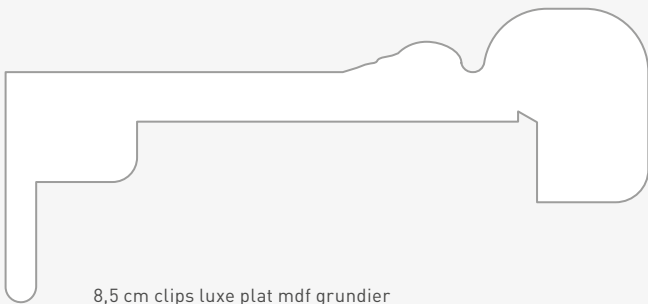

7 cm clips mdf grundier benen  
7 cm clips fineer eik benen  
7 cm clips CPL eik benen

9 cm clips mdf grundier benen  
9 cm clips fineer eik

7 cm clips mdf grundier koppen  
7 cm clips fineer eik koppen  
7 cm clips CPL eik koppen

9 cm clips mdf grundier koppen

4,5 cm clips mdf grundier benen

4,5 cm clips mdf grundier koppen

8,5 cm clips luxe plat mdf grundier

7 cm trapezium mdf fineer eik (met lip)  
7 cm trapezium mdf fineer esdoorn  
7 cm trapezium mdf grundier